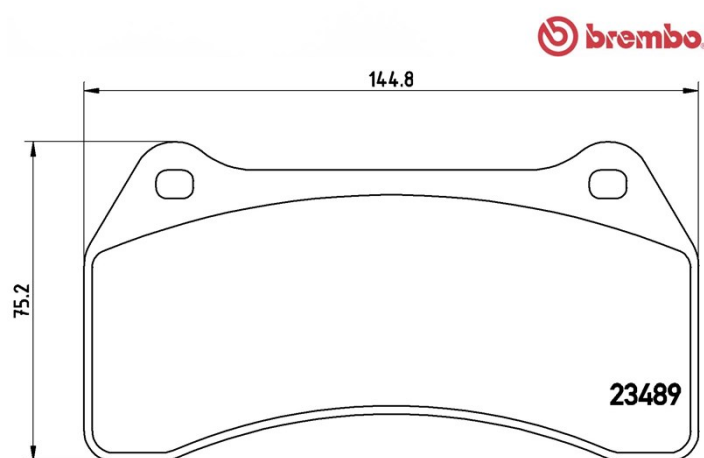

Tekniska data för bromsbeläggen

Axel Fram	WVA 23489
Bredd 144,8 mm	Tjocklek 16,3 mm
Höjd 75,2 mm	Bromssystem Brembo
Funktioner	Slitageindikator Utan

EAN-kod
8020584053072

Kompatibla fordon

JAGUAR

Modell	Typ	kW	År
S-TYPE (X200)	2.5 V6	147	04/02 10/07
S-TYPE (X200)	2.7 D	152	06/04 10/07
S-TYPE (X200)	4.2 Supercharged	298	11/01 12/08
S-TYPE (X200)	4.2 V8	219	04/02 10/07
S-TYPE (X200)	R 4,2 V8	291	04/02 10/07
XJ (X350)	R 4.2	291	03/03 03/09

OE-nummer

Kompatibla OE-nummer

JAGUAR	2C224018
JAGUAR	C2C11648
JAGUAR	C2C1164B
JAGUAR	C2C24018