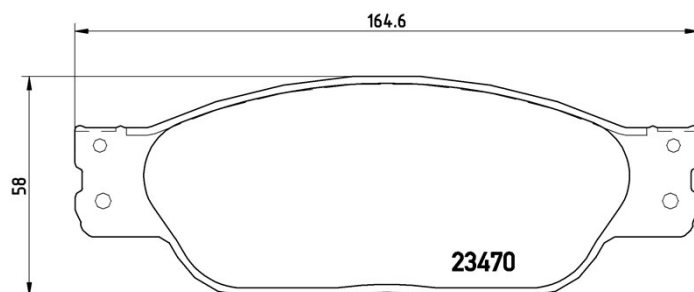

Tekniska data för bromsbeläggen

Axel Fram	WVA 23470
Bredd 164,6 mm	Tjocklek 17,8 mm
Höjd 58 mm	Bromssystem Lucas
Funktioner Med tillbehör	Slitageindikator Akustisk
EAN-kod 8020584053096	

Kompatibla fordon

JAGUAR

Modell	Typ	kW	År
S-TYPE (X200)	2.5 V6	147	04/02 10/07
S-TYPE (X200)	2.7 D	152	06/04 10/07
S-TYPE (X200)	4.2 V8	219	04/02 10/07
XJ (X350)	3.0	179	04/04 01/07
XJ (X350)	3.0	175	05/03 03/09
XJ (X350)	3.6	190	05/03 03/09
XJ (X350)	4.2	219	05/03 03/09
XJ (X350)	D 2.7	152	10/05 03/09