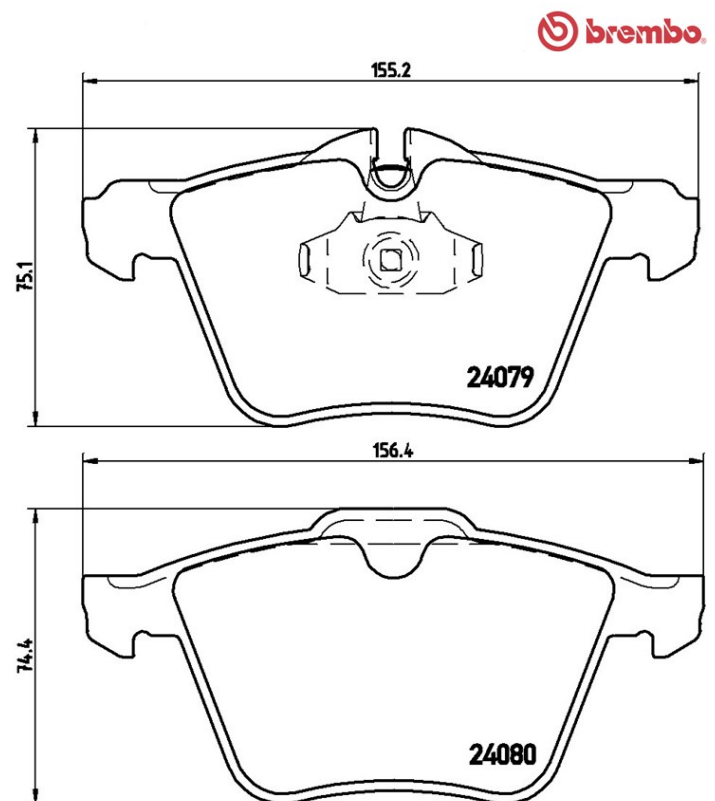

Tekniska data för bromsbeläggen

Axel
Fram

WVA
24079, 24080

Bredd
155,2 - 156,4 mm

Tjocklek
18,7 mm

Höjd
74,4 - 75,1 mm

Bromssystem
Teves

Funktioner

Slitageindikator
Förberedd

EAN-kod
8020584060858

Kompatibla fordon

JAGUAR

Modell	Typ	kW	År
S-TYPE (X200)	4.2 Supercharged	298	11/01 12/08
S-TYPE (X200)	R 4,2 V8	291	04/02 10/07
XF (X250)	3.0	250	03/12 04/15
XF (X250)	3.0 AWD	250	10/12 04/15
XF (X250)	3.0 D	155	03/09 04/15
XF (X250)	3.0 D	177	03/09 04/15