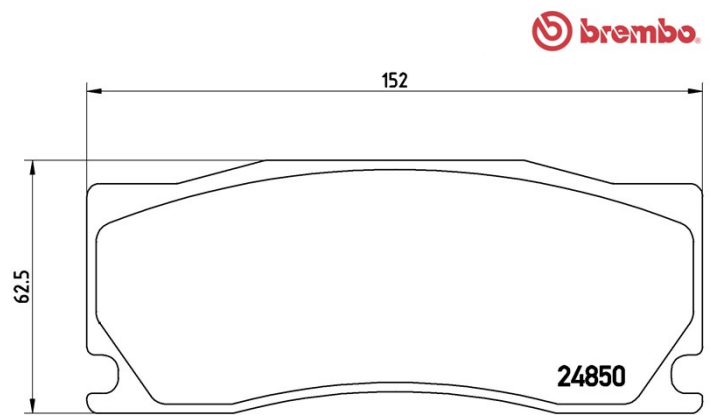

Tekniska data för bromsbeläggen

Axel Fram	WVA 24850
Bredd 152 mm	Tjocklek 16,6 mm
Höjd 62,5 mm	Bromssystem Alcon
Funktioner	Slitageindikator Utan
EAN-kod 8020584090602	

Kompatibla fordon

JAGUAR				
Modell	Typ	kW	År	
XK Convertible (X150)	3.6	190	10/07 07/14	
XK Convertible (X150)	4.2	291	09/07 12/09	
XK Convertible (X150)	4.2 XK	224	02/08 07/14	
XK Convertible (X150)	4.2 XK8	219	03/06 07/14	
XK Convertible (X150)	4.2 XKR	306	03/06 07/14	
XK Convertible (X150)	4.2 XKR	313	08/06 07/14	
XK Convertible (X150)	5.0 V8	283	01/09 07/14	
XK Convertible (X150)	5.0 XKR	375	01/09 07/14	
XK Convertible (X150)	5.0 XKR-S	405	01/11 07/14	
XK Coupe (X150)	3.6	190	07/07 07/14	
XK Coupe (X150)	4.2 XK	224	02/08 07/14	
XK Coupe (X150)	4.2 XK8	219	03/06 07/14	

XK Coupe (X150)	4.2 XKR	291	03/06 07/14
XK Coupe (X150)	4.2 XKR	306	03/06 07/14
XK Coupe (X150)	4.2 XKR	313	08/06 07/14
XK Coupe (X150)	5.0 V8	283	01/09 07/14
XK Coupe (X150)	5.0 XKR	375	01/09 07/14
XK Coupe (X150)	5.0 XKR	390	09/10 07/14
XK Coupe (X150)	5.0 XKR-S	405	01/11 07/14