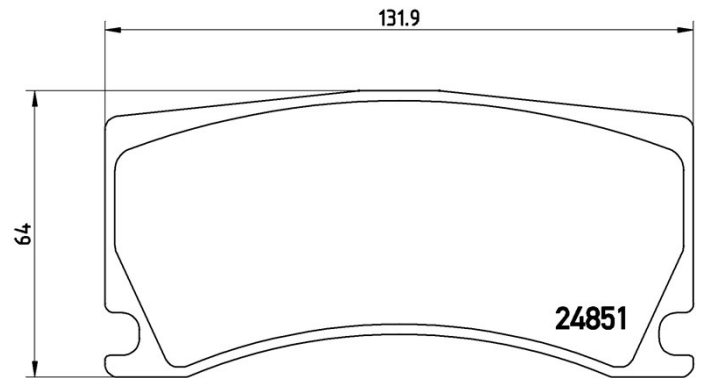

Tekniska data för bromsbeläggen

Axel
Fram, Bak

WVA
24851

Bredd
131,9 mm

Tjocklek
15,6 mm

Höjd
64 mm

Bromssystem
Alcon

Funktioner

Slitageindikator
Utan

EAN-kod
8020584090619

Kompatibla fordon

JAGUAR

Modell	Typ	kW	År
XK Convertible (X150)	3.6	190	10/07 07/14
XK Convertible (X150)	4.2	291	09/07 12/09
XK Convertible (X150)	4.2 XK	224	02/08 07/14
XK Convertible (X150)	4.2 XK8	219	03/06 07/14
XK Convertible (X150)	4.2 XKR	306	03/06 07/14
XK Convertible (X150)	4.2 XKR	313	08/06 07/14
XK Convertible (X150)	5.0 V8	283	01/09 07/14
XK Convertible (X150)	5.0 XKR	375	01/09 07/14
XK Convertible (X150)	5.0 XKR-S	405	01/11 07/14
XK Coupe (X150)	3.6	190	07/07 07/14
XK Coupe (X150)	4.2 XK	224	02/08 07/14
XK Coupe (X150)	4.2 XK8	219	03/06 07/14