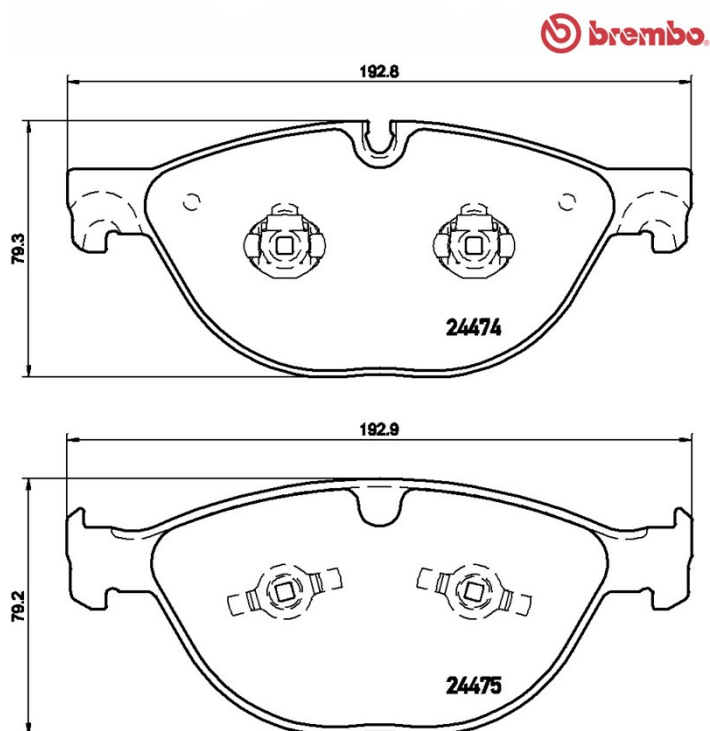

Tekniska data för bromsbelägg

Axel
Fram

WVA
24474, 24475

Bredd
192,8 - 192,9 mm

Tjocklek
17,8 - 19,9 mm

Höjd
79,2 - 79,3 mm

Bromssystem
Teves

Funktioner

Slitageindikator
Förberedd

EAN-kod
8020584103166

Kompatibla fordon

JAGUAR				
Modell	Typ	kW	År	
XF (X250)	5.0 Kompressor	346	01/09 04/15	
XF (X250)	5.0 Kompressor	375	03/09 04/15	
XF (X250)	5.0 XFR-S	405	10/12 04/15	
XF SPORTBRAKE (X250)	5.0 XFR-S	405	02/13 04/14	
XJ (X351)	5.0 SCV8	405	06/13 -	
XJ (X351)	5.0 SCV8	346	10/09 -	
XJ (X351)	5.0 SCV8	375	10/09 -	
XJ (X351)	5.0 SCV8 R575	423	06/17 -