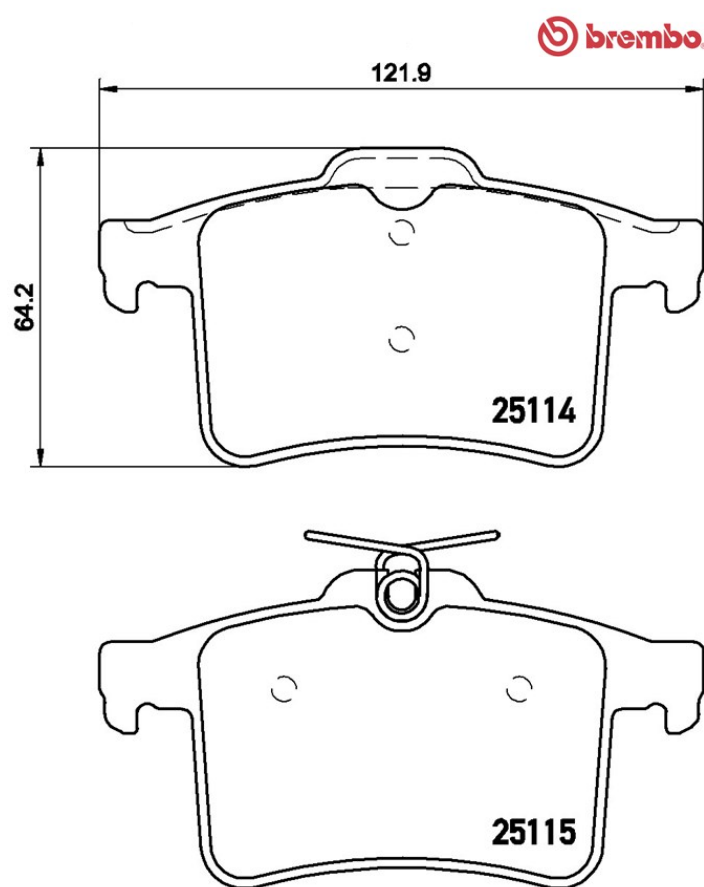

## Tekniska data för bromsbelägg

**Axel**  
Bak

**WVA**  
25114, 25115

**Bredd**  
121,9 mm

**Tjocklek**  
16,2 mm

**Höjd**  
64,2 mm

**Bromssystem**  
Teves

**Funktioner**

**Slitageindikator**  
Utan

**EAN-kod**  
8020584108864