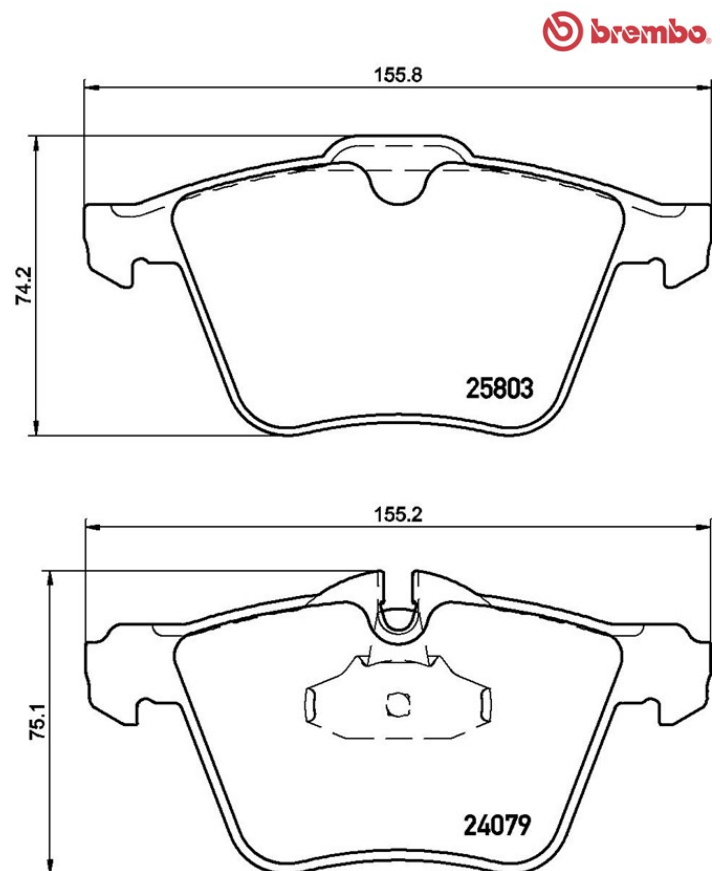

Tekniska data för bromsbeläggen

Axel
Fram

WWA
25803, 24079

Bredd
155,4 - 156 mm

Tjocklek
18,7 - 20 mm

Höjd
74,2 - 75,1 mm

Bromssystem
Teves

Funktioner
Med skrikdämpning shim

Slitageindikator
Förberedd

EAN-kod
8020584110034

Kompatibla fordon

JAGUAR				
Modell	Typ	kW	År	
F-TYPE Convertible (X152)	3.0 SCV6	250	10/12 -	
F-TYPE Convertible (X152)	3.0 SCV6 S	280	10/12 -	
F-TYPE Convertible (X152)	SCV6 400 SPORT	294	11/16 -	
F-TYPE Convertible (X152)	SCV6 400 SPORT AWD	294	11/16 -	
F-TYPE Coupe (X152)	3.0 SCV6 400 SPORT	294	11/16 -	

F-TYPE Coupe (X152)	3.0 SCV6 400 SPORT AWD	294	11/16 -
XJ (X351)	2.0 Ti4	177	05/12 -
XJ (X351)	3.0 SCV6	250	03/12 -
XJ (X351)	3.0 SCV6 AWD	250	10/12 -
XJ (X351)	3.0 SDV6	202	10/09 12/15
XJ (X351)	5.0 V8	287	08/12 -
XJ (X351)	5.0 V8	283	10/09 -