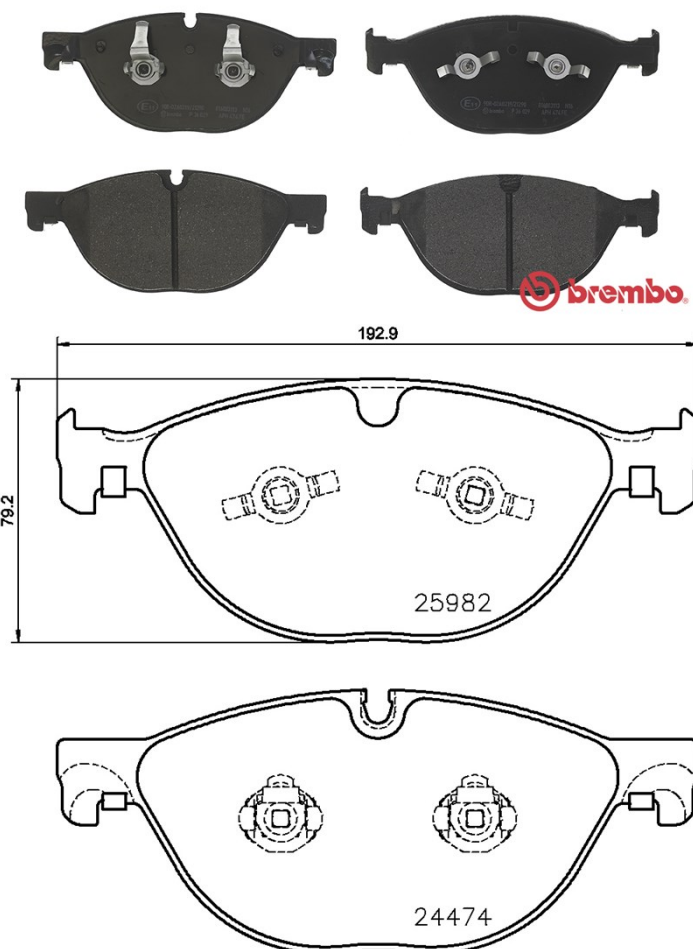

Tekniska data för bromsbeläggen

Axel
Fram

WVA
25982

Bredd
192,9 - 192,8 mm

Tjocklek
18,2 - 19,2 mm

Höjd
79,2 - 79,3 mm

Bromssystem
Teves

Funktioner

Slitageindikator
Förberedd

EAN-kod
8020584081181

Kompatibla fordon

JAGUAR

Modell	Typ	kW	År
F-TYPE Convertible (X152)	2.0 Ti4	221	07/17 -
F-TYPE Convertible (X152)	3.0 SCV6 S AWD	280	12/14 -
F-TYPE Convertible (X152)	5.0 SCV8 R	405	10/13 -
F-TYPE Convertible (X152)	5.0 SCV8 RAWD	405	12/14 -
F-TYPE Convertible (X152)	5.0 SCV8 S	364	10/12 -
F-TYPE Convertible (X152)	5.0 SCV8 SVR	423	05/15 -
F-TYPE Convertible (X152)	5.0 SCV8 SVR	423	12/15 -
F-TYPE Convertible (X152)	SCV6 400 SPORT	294	11/16 -
F-TYPE Convertible (X152)	SCV6 400 SPORT AWD	294	11/16 -
F-TYPE Coupe (X152)	2.0 Ti4	221	07/17 -
F-TYPE Coupe (X152)	3.0 SCV6	250	10/13 -

F-TYPE Coupe (X152)	3.0 SCV6 400 SPORT	294	11/16 -
F-TYPE Coupe (X152)	3.0 SCV6 400 SPORT AWD	294	11/16 -
F-TYPE Coupe (X152)	3.0 SCV6 S	280	10/13 -
F-TYPE Coupe (X152)	3.0 SCV6 S AWD	280	12/14 -
F-TYPE Coupe (X152)	5.0 SCV8 R	405	10/13 -
F-TYPE Coupe (X152)	5.0 SCV8 RAWD	405	12/14 -
F-TYPE Coupe (X152)	5.0 SCV8 SVR	423	12/15 -