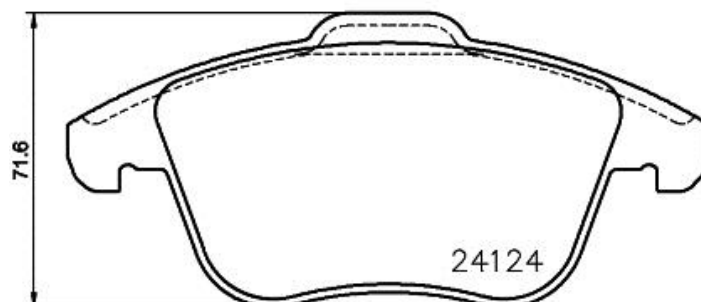

Tekniska data för bromsbelägg

Axel
Fram

WVA
22272, 24124

Bredd
155,35 mm

Tjocklek
19,9 mm

Höjd
66,4 mm

Bromssystem
Teves

Funktioner
Med kolvlämma

Slitageindikator
Förberedd

EAN-kod
8020584103661

Kompatibla fordon

JAGUAR

Modell	Typ	kW	År
XE (X760)	2.0	147	03/15 -
XE (X760)	2.0	177	03/15 -
XE (X760)	2.0 D	120	03/15 -
XE (X760)	2.0 D	132	03/15 -
XE (X760)	2.0 DAWD	132	10/15 -

JAGUAR (CHERY)

Modell	Typ	kW	År
XEL	20t	147	11/17 -

OE-nummer