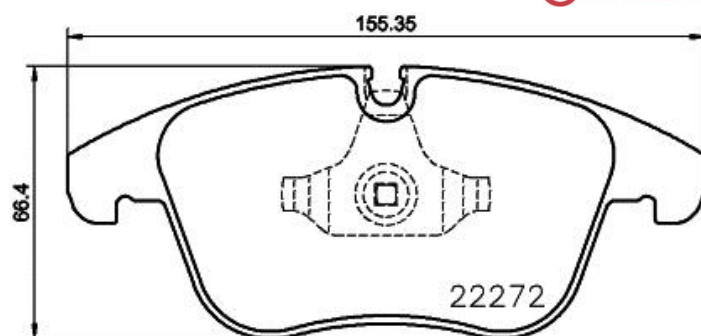

Tekniska data för bromsbelägg

Axel
Fram

WVA
22272, 24124

Bredd
155,35 mm

Tjocklek
19,9 mm

Höjd
66,4 mm

Bromssystem
Teves

Funktioner
Med kolvlämma

Slitageindikator
Förberedd

EAN-kod
8020584103661

Kompatibla fordon

JAGUAR

Modell	Typ	kW	År
XE (X760)	2.0	147	03/15 -
XE (X760)	2.0	177	03/15 -
XE (X760)	2.0 D	120	03/15 -
XE (X760)	2.0 D	132	03/15 -
XE (X760)	2.0 DAWD	132	10/15 -

JAGUAR (CHERY)

Modell	Typ	kW	År
XEL	20t	147	11/17 -

OE-nummer