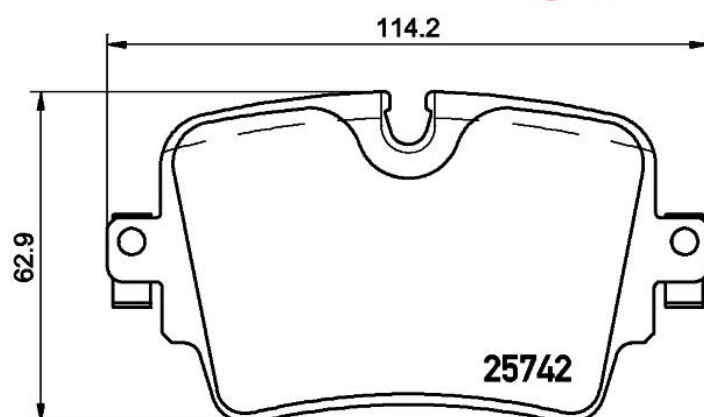

Tekniska data för bromsbelägg

Axel Bak	WVA 25742
Bredd 114,3 mm	Tjocklek 17,4 mm
Höjd 63 mm	Bromssystem TRW
Funktioner	Slitageindikator Förberedd
EAN-kod 8020584084137	

Kompatibla fordon

JAGUAR

Modell	Typ	kW	År
F-TYPE Convertible (X152)	2.0 Ti4	221	07/17 -
F-TYPE Convertible (X152)	3.0 SCV6 S AWD	280	12/14 -
F-TYPE Convertible (X152)	5.0 SCV8 R	405	10/13 -
F-TYPE Convertible (X152)	5.0 SCV8 RAWD	405	12/14 -
F-TYPE Convertible (X152)	5.0 SCV8 S	364	10/12 -
F-TYPE Convertible (X152)	5.0 SCV8 SVR	423	05/15 -
F-TYPE Convertible (X152)	5.0 SCV8 SVR	423	12/15 -
F-TYPE Convertible (X152)	SCV6 400 SPORT	294	11/16 -
F-TYPE Convertible (X152)	SCV6 400 SPORT AWD	294	11/16 -
F-TYPE Coupe (X152)	2.0 Ti4	221	07/17 -
F-TYPE Coupe (X152)	3.0 SCV6	250	10/13 -
F-TYPE Coupe (X152)	3.0 SCV6 400 SPORT	294	11/16 -

F-TYPE Coupe (X152)	3.0 SCV6 400 SPORT AWD	294	11/16 -
F-TYPE Coupe (X152)	3.0 SCV6 S	280	10/13 -
F-TYPE Coupe (X152)	3.0 SCV6 S AWD	280	12/14 -
F-TYPE Coupe (X152)	5.0 SCV8 R	405	10/13 -
F-TYPE Coupe (X152)	5.0 SCV8 RAWD	405	12/14 -
F-TYPE Coupe (X152)	5.0 SCV8 SVR	423	12/15 -
XJ (X351)	5.0 SCV8	405	06/13 -
XJ (X351)	5.0 SCV8	346	10/09 -
XJ (X351)	5.0 SCV8	375	10/09 -
XJ (X351)	5.0 SCV8 R575	423	06/17 -