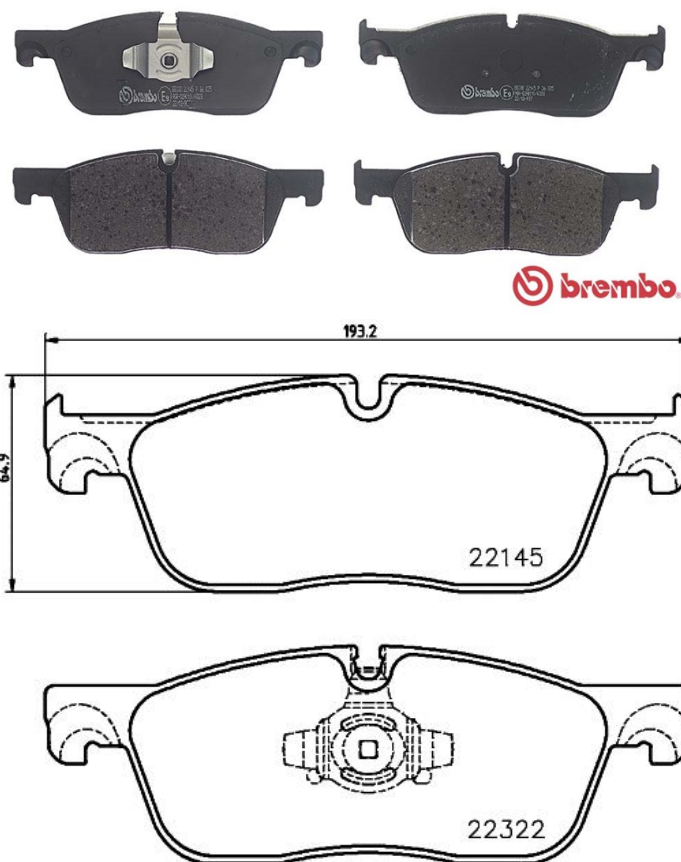

Tekniska data för bromsbeläggen

Axel
Fram

WVA
22145, 22322

Bredd
193,2 mm

Tjocklek
18 - 19 mm

Höjd
65,5 mm

Bromssystem
Teves

Funktioner
Med kolvklämma

Slitageindikator
Förberedd

EAN-kod
8020584084526

Kompatibla fordon

JAGUAR

Modell	Typ	kW	År
F-PACE (X761)	2.0 SD4 AWD	177	02/17 -
F-PACE (X761)	2.0 TD4	120	02/17 -
F-PACE (X761)	2.0 TD4	132	09/15 -
F-PACE (X761)	2.0 TD4 AWD	132	09/15 -
F-PACE (X761)	2.0 Ti4	184	09/17 -
F-PACE (X761)	2.0 Ti4	177	05/16 -
F-PACE (X761)	2.0 Ti4 AWD	184	02/17 -
F-PACE (X761)	2.0 Ti4 AWD	221	06/17 -
F-PACE (X761)	3.0 SCV6 AWD	250	09/15 -
F-PACE (X761)	3.0 SCV6 AWD	280	09/15 -
F-PACE (X761)	3.0 SDV6 AWD	221	09/15 -
XE (X760)	2.0	184	02/17 -

JAGUAR (CHERY)

Modell	Typ	kW	År
XEL	20t	147	11/17 -
XEL	25t	184	12/17 -
XFL Saloon	2.0 25t All-wheel Drive	184	11/18 -
XFL Saloon	2.0 30t All-wheel Drive	221	11/18 -
XFL Saloon	20t	147	09/17 -
XFL Saloon	20t	147	08/16 09/17
XFL Saloon	25t	184	09/17 -
XFL Saloon	25t	177	08/16 09/17
XFL Saloon	35t	250	08/16 -

LAND ROVER

Modell	Typ	kW	År
RANGE ROVER VELAR (L560)	2.0 D180 TD4 4x4	132	03/17 -
RANGE ROVER VELAR (L560)	2.0 D240 SD4 4x4	177	03/17 -
RANGE ROVER VELAR (L560)	2.0 P250 Si4 4x4	184	03/17 -
RANGE ROVER VELAR (L560)	2.0 P300 Si4 4x4	221	03/17 -
RANGE ROVER VELAR (L560)	3.0 D275 SDV6 4x4	202	04/18 -
RANGE ROVER VELAR (L560)	3.0 D300 SDV6 4x4	221	03/17 -
RANGE ROVER VELAR (L560)	3.0 P380 SCV6 4x4	280	03/17 -