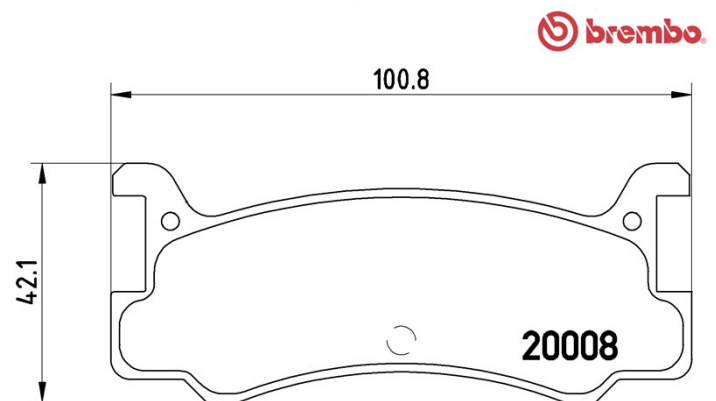

Tekniska data för bromsbeläggen

Axel Bak	WVA 20008
Bredd 100,8 mm	Tjocklek 13 mm
Höjd 42,1 mm	Bromssystem Akebono
Funktioner	Slitageindikator Utan
EAN-kod 8020584053423	

Kompatibla fordon

DAIHATSU

Modell	Typ	kW	År
CHARADE IV (G200, G202)	1.0	38	09/94 03/96
CHARADE IV (G200, G202)	1.0 i	42	03/93 03/96
CHARADE IV (G200, G202)	1.3	44	09/96 11/99
CHARADE IV (G200, G202)	1.3 16V	55	05/96 11/99
CHARADE IV (G200, G202)	1.3 i 16V	62	01/93 09/00
CHARADE IV (G200, G202)	1.5 HG	55	06/94 03/96
CHARADE IV (G200, G202)	1.5 i 16V	66	01/97 11/99
CHARADE IV (G200, G202)	1.6 GTi	77	03/93 11/99
CHARADE IV Saloon (G203)	1.5 16V	55	10/94 01/01
CHARADE IV Saloon (G203)	1.5 i 16V	66	06/94 11/99
CHARADE IV Saloon (G203)	1.6 GS	77	03/93 03/96
GRAN MOVE (G3)	1.5 16V (G303)	66	10/96 07/98