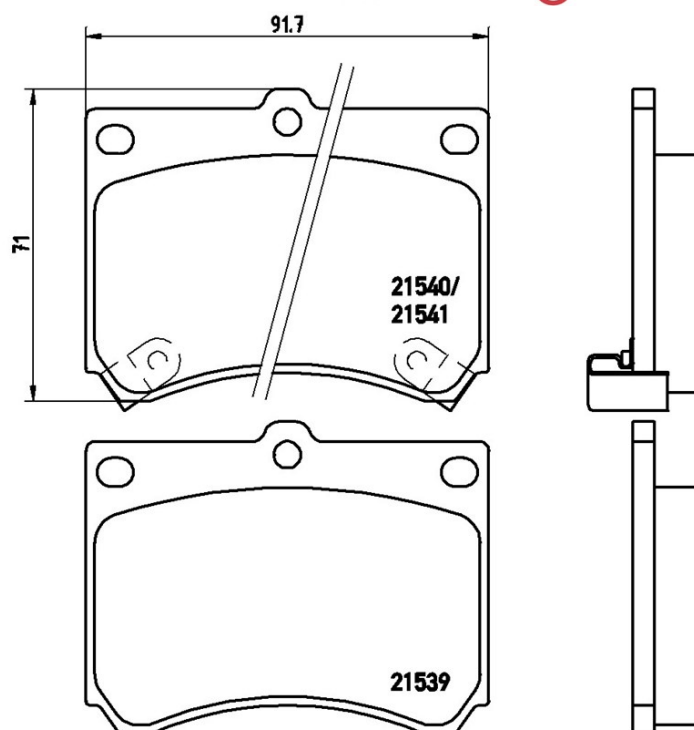

Tekniska data för bromsbelägg

Axel
Fram

WWA
21539, 21540, 21541

Bredd
91,7 mm

Tjocklek
15 mm

Höjd
71,0 mm

Bromssystem
Sumitomo

Funktioner

Slitageindikator
Akustisk

EAN-kod
8020584053485

Kompatibla fordon

EUNOS

Modell	Typ	kW	År
PRESSO Coupe	1.5	85	10/87 04/91
PRESSO Coupe	1.6	81	05/91 04/96
PRESSO Coupe	1.8	100	05/91 04/96

FORD AUSTRALIA

Modell	Typ	kW	År
LASER Hatchback (KF)	1.6	64	03/90 09/91
LASER Hatchback (KF)	1.8 i	76	03/90 09/91