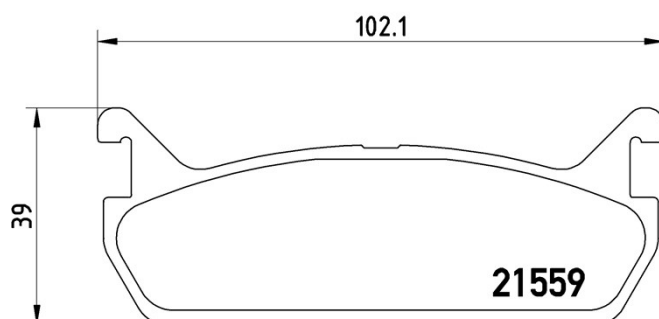

Tekniska data för bromsbelägg

Axel Bak	WVA 21559
Bredd 102,1 mm	Tjocklek 12,5 mm
Höjd 39,1 mm	Bromssystem Akebono
Funktioner	Slitageindikator Utan

EAN-kod
8020584053522

Kompatibla fordon

DAIHATSU

Modell	Typ	kW	År
APPLAUSE I Hatchback (A101, A111)	1.6 16V (A101)	66	06/89 07/97
APPLAUSE I Hatchback (A101, A111)	1.6 16V (A101)	77	06/89 07/97
APPLAUSE I Hatchback (A101, A111)	1.6 16V 4WD (A111)	77	06/89 07/97
APPLAUSE II Hatchback (A101)	1.6 16V (A101)	73	07/97 05/00