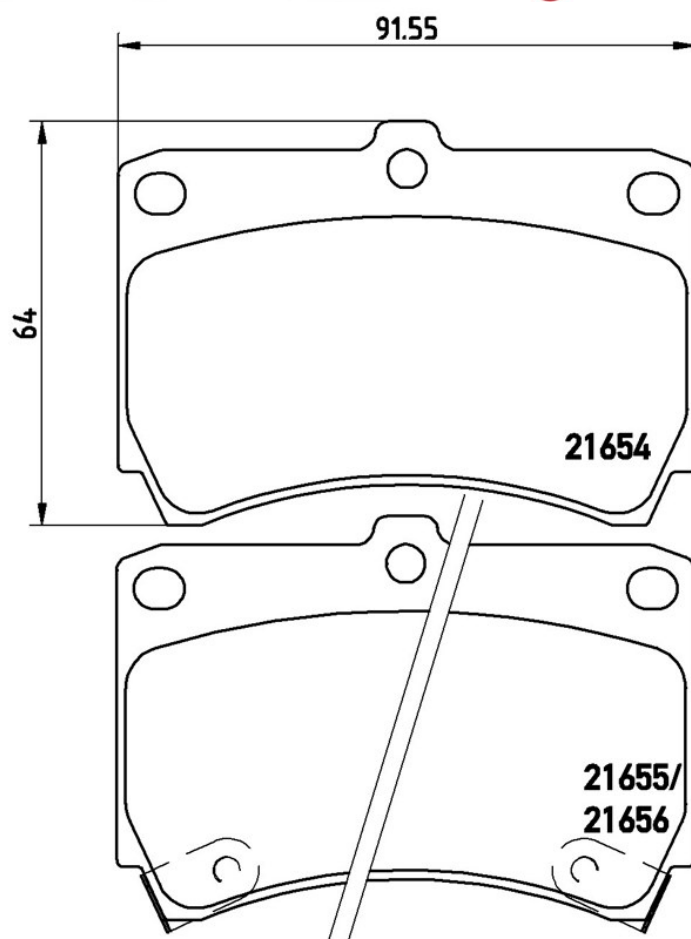

Tekniska data för bromsbeläggen

Axel
Fram

WVA
21654, 21655, 21656

Bredd
91,6 mm

Tjocklek
15 mm

Höjd
64 mm

Bromssystem
Sumitomo

Funktioner
Med tillbehör

Slitageindikator
Akustisk

EAN-kod
8020584053539

Kompatibla fordon

FORD AUSTRALIA

Modell	Typ	kW	År
FESTIVA (WB)	1.3 i	47	04/94 12/97
FESTIVA (WD)	1.3 i	47	01/97 12/97
FESTIVA (WD)	1.5 i	67	01/97 12/97
FESTIVA (WF)	1.3 i	47	01/98 04/01