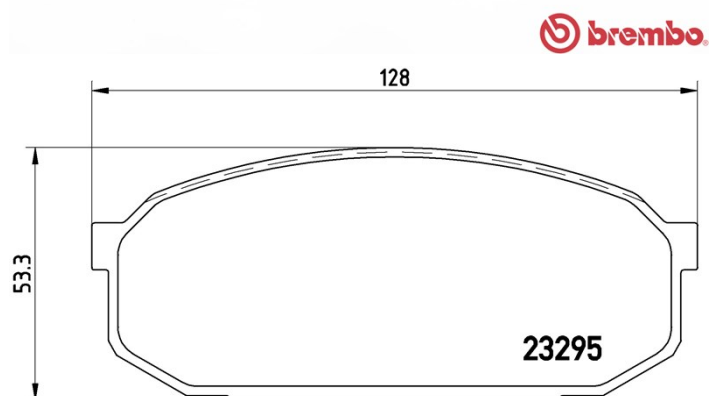

Tekniska data för bromsbeläggen

Axel Fram	WVA 23295
Bredd 128 mm	Tjocklek 15 mm
Höjd 53,3 mm	Bromssystem Sumitomo
Funktioner	Slitageindikator Akustisk
EAN-kod 8020584053591	

Kompatibla fordon

MAZDA

Modell	Typ	kW	År
323 F V (BA)	2.0 24V	106	08/94 09/98