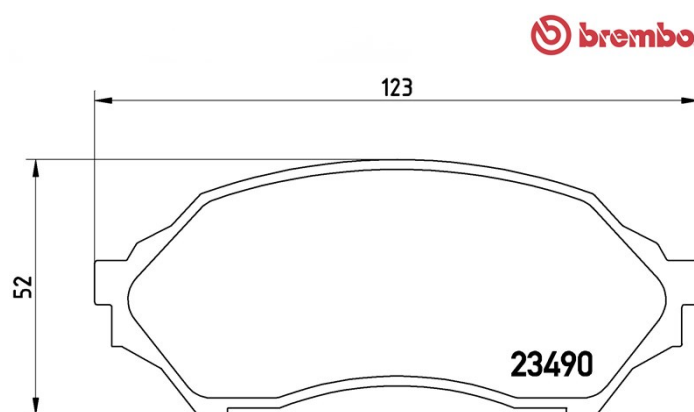

Tekniska data för bromsbelägg

Axel Fram	WVA 23490
Bredd 123 mm	Tjocklek 15 mm
Höjd 52 mm	Bromssystem Sumitomo
Funktioner	Slitageindikator Akustisk
EAN-kod 8020584053645	

Kompatibla fordon

FORD AUSTRALIA

Modell	Typ	kW	År
LASER Hatchback (KN)	1.6 i	77	02/99 12/99
LASER Hatchback (KQ, KN III)	1.6 i	75	03/01 08/02
LASER Saloon (KN)	1.6 i	77	02/99 12/99
LASER Saloon (KQ)	1.6 i	75	03/01 08/02

MAZDA

Modell	Typ	kW	År
323 F VI (BJ)	1.4	53	01/01 05/04
323 F VI (BJ)	1.4 16V	54	09/98 01/01
323 F VI (BJ)	1.5 16V	65	09/98 01/01
323 S VI (BJ)	1.4	53	01/01 05/04
323 S VI (BJ)	1.4 16V	54	09/98 01/01
323 S VI (BJ)	1.5 16V	65	09/98 01/01