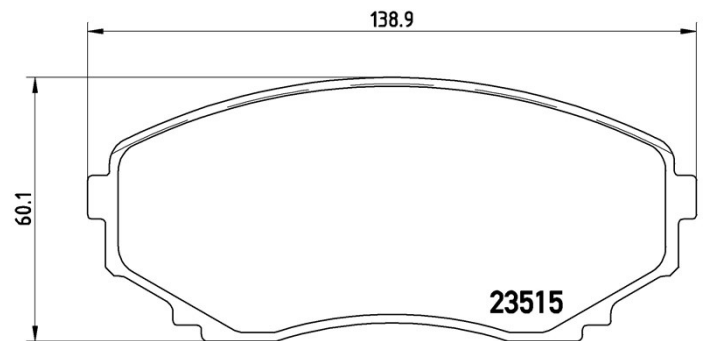

## Tekniska data för bromsbelägg

<b>Axel</b> Fram	<b>WVA</b> 23515
<b>Bredd</b> 138,9 mm	<b>Tjocklek</b> 16 mm
<b>Höjd</b> 60,1 mm	<b>Bromssystem</b> Sumitomo
<b>Funktioner</b>	<b>Slitageindikator</b> Akustisk
<b>EAN-kod</b> 8020584053652	