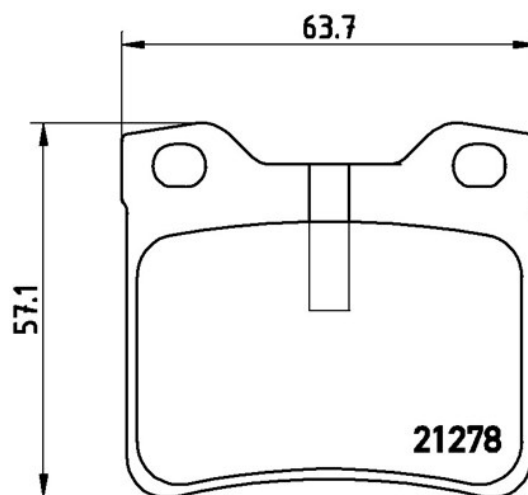

Tekniska data för bromsbeläggen

Axel
Bak

WVA
21278, 21904

Bredd
63,5 mm

Tjocklek
16,9 mm

Höjd
57,1 mm

Bromssystem
Teves

Funktioner

Slitageindikator
Elektrisk

EAN-kod
8020584054024

Kompatibla fordon

MERCEDES-BENZ

Modell	Typ	kW	År
V-CLASS (638/2)	V 200 (638.214, 638.294)	95	02/97 07/03
V-CLASS (638/2)	V 200 CDI (638.294)	75	03/99 07/03
V-CLASS (638/2)	V 220 CDI (638.294)	90	03/99 07/03

PEUGEOT

Modell	Typ	kW	År
406 Coupe (8C)	2.0 16V	99	04/99 09/04
605 (6B)	2.0	79	02/90 09/99
605 (6B)	2.0	84	06/89 09/99
605 (6B)	2.0	89	06/89 09/99
605 (6B)	2.0 16V	97	07/94 09/99
605 (6B)	2.0 Turbo	108	07/91 09/99
605 (6B)	2.0 Turbo	104	07/92 09/99
605 (6B)	2.1 D	60	06/89 07/95
605 (6B)	2.1 TD 12V	80	08/94 09/99
605 (6B)	2.1 Turbo Diesel	80	06/89 09/99
605 (6B)	2.5 Turbo Diesel	95	07/94 09/99
605 (6B)	3.0	123	08/89 06/94
605 (6B)	3.0	147	08/89 06/94