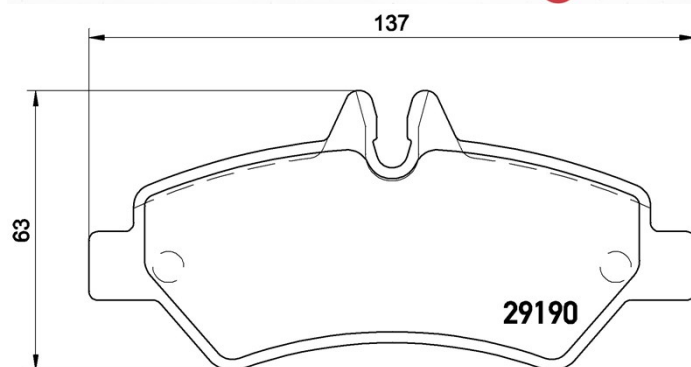

Tekniska data för bromsbelägg

Axel

Bak

WVA

29190

Bredd

137 mm

Tjocklek

19 mm

Höjd

63 mm

Bromssystem

Bosch

Funktioner

Med tillbehör

Med bromsok skruvar

Slitageindikator

Elektrisk

EAN-kod

8020584061237

Kompatibla fordon

MERCEDES-BENZ

Modell	Typ	kW	År
SPRINTER 3,5-t Box (906)	309 CDI (906.631, 906.633, 906.635, 906.637)	65	06/06 12/09
SPRINTER 3,5-t Box (906)	310 CDI (906.631, 906.633, 906.635, 906.637)	70	03/09 -
SPRINTER 3,5-t Box (906)	311 CDI (906.631, 906.633, 906.635, 906.637)	84	05/16 -
SPRINTER 3,5-t Box (906)	311 CDI (906.631, 906.633, 906.635, 906.637)	80	06/06 12/09
SPRINTER 3,5-t Box (906)	311 CDI 4x4 (906.631, 906.633, 906.635, 906.637)	80	02/08 12/09
SPRINTER 3,5-t Box (906)	313 CDI (906.631, 906.633, 906.635, 906.637)	95	05/09 -
SPRINTER 3,5-t Box (906)	313 CDI (906.631, 906.633, 906.635, 906.637)	95	06/06 -
SPRINTER 3,5-t Box (906)	313 CDI 4x4 (906.631, 906.633, 906.635, 906.637)	95	05/09 -
SPRINTER 3,5-t Box (906)	314 CDI (906.631, 906.633, 906.635, 906.637)	105	05/16 -