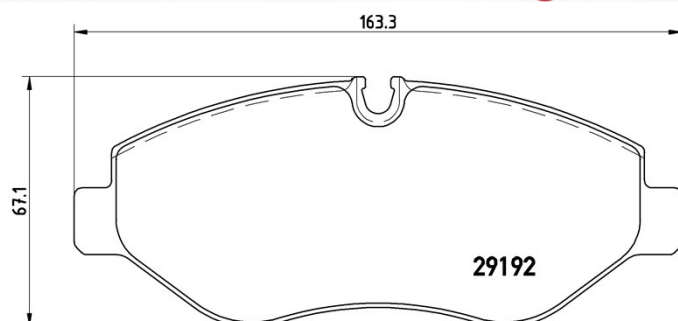

Tekniska data för bromsbelägg

Axel Fram	WVA 29192
Bredd 163,3 mm	Tjocklek 20,9 mm
Höjd 67,1 mm	Bromssystem Brembo PF 2.4
Funktioner Med tillbehör Med bromsok skruvar	Slitageindikator Elektrisk
EAN-kod 8020584061244	