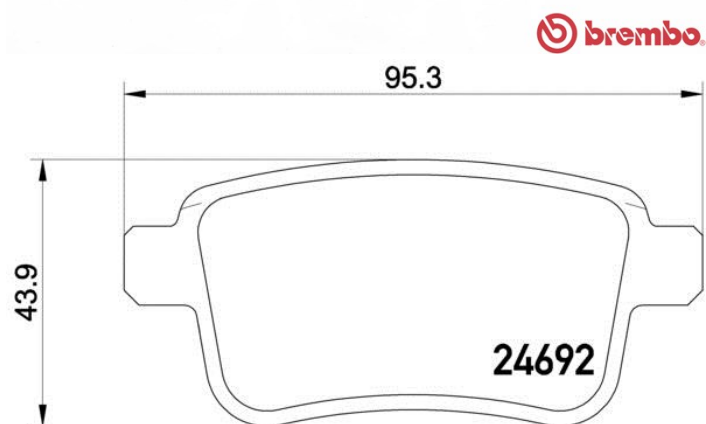

Tekniska data för bromsbelägg

Axel Bak	WVA 24692
Bredd 95,3 mm	Tjocklek 16 mm
Höjd 43,9 mm	Bromssystem TRW
Funktioner Med bromsok skruvar	Slitageindikator Utan

EAN-kod
8020584109427

Kompatibla fordon

MERCEDES-BENZ

Modell	Typ	kW	År
CITAN Box (415)	108 CDI (415.601, 415.603)	55	11/12 -
CITAN Box (415)	109 CDI (415.601, 415.603, 415.605)	66	11/12 -
CITAN Box (415)	111 CDI (415.603, 415.605)	81	06/13 -
CITAN Box (415)	112 (415.603)	84	06/13 -
CITAN Combi (415)	108 CDI (415.703)	55	11/12 -
CITAN Combi (415)	109 CDI (415.703)	66	11/12 -
CITAN Combi (415)	111 CDI (415.703, 415.705)	81	06/13 -
CITAN Combi (415)	112 (415.703)	84	06/13 -
CITAN Mixto (415)	109 CDI	66	11/12 -
CITAN Mixto (415)	111 CDI (415.601, 415.603, 415.605)	81	06/13 -