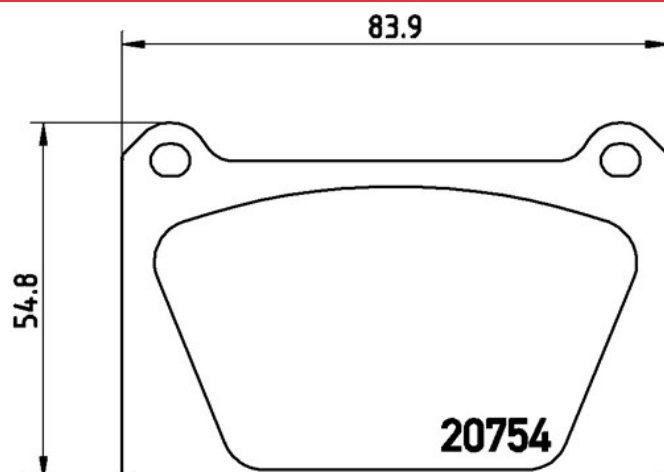

Tekniska data för bromsbeläggen

Axel Fram	WVA 20754, 20762
Bredd 83,6 mm	Tjocklek 15 mm
Höjd 54,8 mm	Bromssystem Lockheed
Funktioner	Slitageindikator Elektrisk
EAN-kod 8020584054383	

Kompatibla fordon

AUSTIN				
Modell	Typ	kW	År	
METRO	1.0	30	10/80 04/90	
METRO	1.0	33	10/80 04/90	
METRO	1.0 Surf HLE	35	10/80 04/90	
METRO	1.3	51	10/80 04/90	
METRO	1.3	46	10/80 12/83	
METRO	1.3	52	10/80 12/85	
METRO	1.3 L,HLE,S	44	10/80 04/90	
METRO	1.3 Surf (XF)	44	11/85 04/90	
METRO	1.3 Turbo	66	10/83 04/90	

Modell	Typ	kW	År
METRO	1300	54	05/82 09/90
METRO	Turbo	69	10/82 09/90
RELIANT			
Modell	Typ	kW	År
SCIMITAR SABRE Roadster	1.4 i	76	08/93 12/95

OE-nummer

Kompatibla OE-nummer	
AUSTIN	GBP258
AUSTIN	GBP90291
MG	GBP273
RELIANCE	RTGBP3360
ROVER	GBP90306
ROVER	GBP90306AF
ROVER	SFC090306