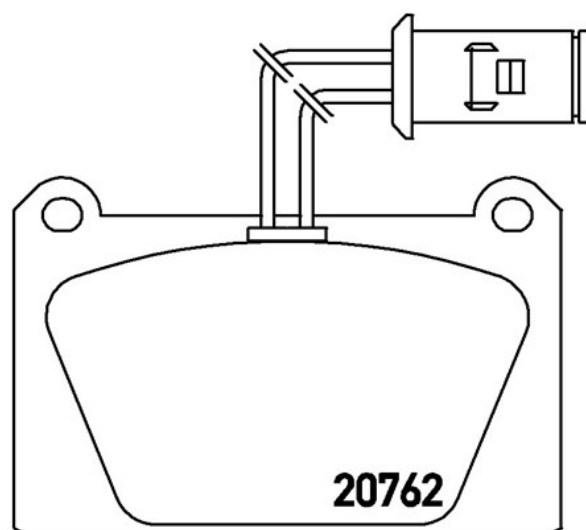

Tekniska data för bromsbeläggen

Axel Fram	WVA 20754, 20762
Bredd 83,6 mm	Tjocklek 15 mm
Höjd 54,8 mm	Bromssystem Lockheed
Funktioner	Slitageindikator Elektrisk
EAN-kod 8020584054383	

Kompatibla fordon

AUSTIN				
Modell	Typ	kW	År	
METRO	1.0	30	10/80 04/90	
METRO	1.0	33	10/80 04/90	
METRO	1.0 Surf HLE	35	10/80 04/90	
METRO	1.3	51	10/80 04/90	
METRO	1.3	46	10/80 12/83	
METRO	1.3	52	10/80 12/85	
METRO	1.3 L,HLE,S	44	10/80 04/90	
METRO	1.3 Surf (XF)	44	11/85 04/90	
METRO	1.3 Turbo	66	10/83 04/90	

Modell	Typ	kW	År
METRO	1300	54	05/82 09/90
METRO	Turbo	69	10/82 09/90
RELIANT			
Modell	Typ	kW	År
SCIMITAR SABRE Roadster	1.4 i	76	08/93 12/95

OE-nummer

Kompatibla OE-nummer	
AUSTIN	GBP258
AUSTIN	GBP90291
MG	GBP273
RELIANCE	RTGBP3360
ROVER	GBP90306
ROVER	GBP90306AF
ROVER	SFC090306