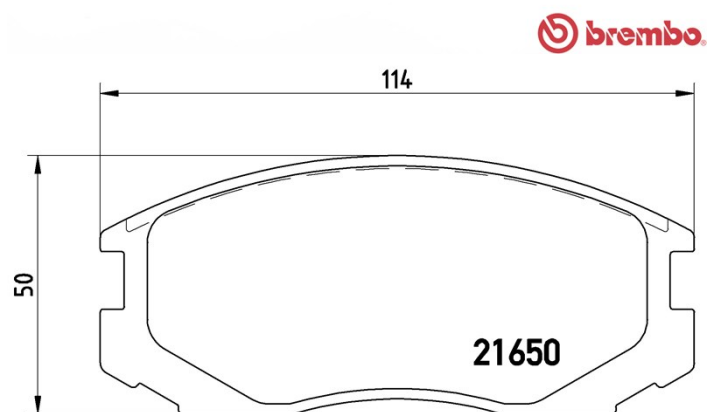

Tekniska data för bromsbeläggen

Axel Fram	WVA 21650
Bredd 114 mm	Tjocklek 15 mm
Höjd 50 mm	Bromssystem Sumitomo
Funktioner	Slitageindikator Akustisk

EAN-kod
8020584054628

Kompatibla fordon

DAIHATSU				
Modell	Typ	kW	År	
BEGO	1.3 DVVT 4x4	63	11/05 -	
EXTOL Box	1.3	63	01/04 12/06	
EXTOL Box	1.3	66	07/00 -	
EXTOL Bus (S22_, S23_)	1.3	63	07/00 11/11	
TERIOS (J1_)	1.3	63	09/01 10/05	
TERIOS (J1_)	1.3 4WD (J100)	61	10/97 10/00	
TERIOS (J1_)	1.3 4WD (J102)	63	10/00 10/05	
TERIOS (J1_)	1.3 VVT-i Turbo 4WD	103	10/02 10/05	
TERIOS (J2_)	1.3 VVT-i	63	11/05 -	
TERIOS (J2_)	1.3 VVT-i 4x4	63	11/05 -	
TERIOS (J2_)	1.3 VVT-i LPG 4x4	63	01/09 12/09	
TERIOS (J2_)	1.5 4x4	77	05/06 -	