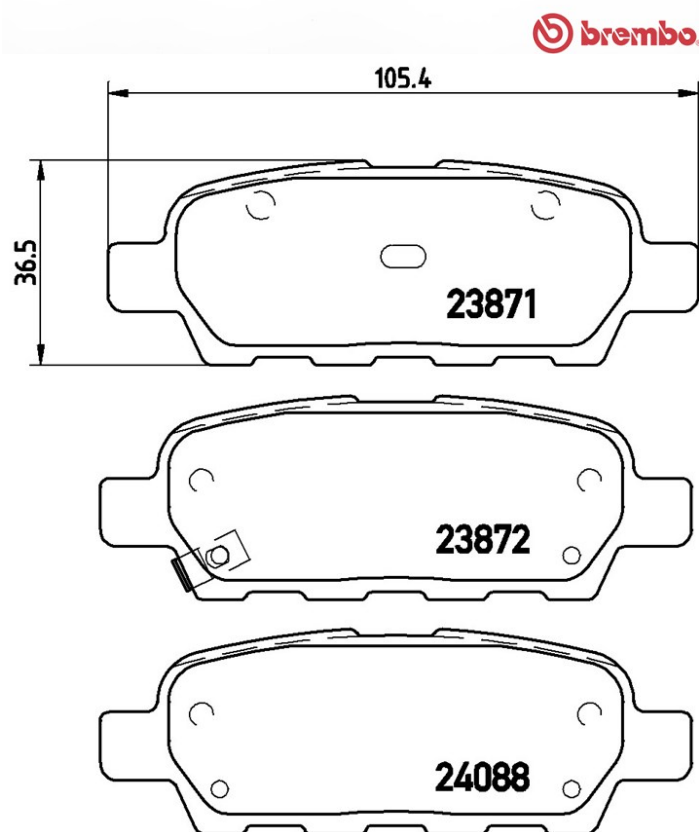

Tekniska data för bromsbeläggen

Axel
Bak

WVA
23871, 23872, 24088

Bredd
105,4 mm

Tjocklek
13,8 mm

Höjd
36,5 mm

Bromssystem
Akebono

Funktioner

Slitageindikator
Akustisk

EAN-kod
8020584055267

Kompatibla fordon

INFINITI

Modell	Typ	kW	År
EX	35 AWD	234	01/10 12/11
FX	35	205	07/08 10/09
FX	35	226	10/08 12/11
FX	35 AWD	223	01/12 -
FX	45 AWD	241	10/08 -
FX	35	206	02/03 12/08