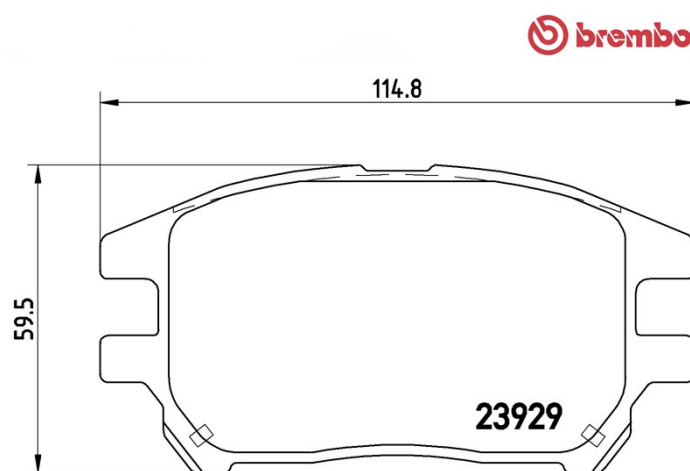

Tekniska data för bromsbelägg

Axel Fram	WVA 23929
Bredd 114,85 mm	Tjocklek 17 mm
Höjd 59,5 mm	Bromssystem Akebono
Funktioner	Slitageindikator Utan

EAN-kod
8020584055304

Kompatibla fordon

LEXUS

Modell	Typ	kW	År
RX (MCU15)	300 (MCU10_)	164	10/99 02/03
RX (MCU15)	300 (MCU10_)	148	01/98 02/03
RX (MCU15)	300 AWD (MCU15)	148	10/00 05/03
RX (MCU15)	300 AWD (MCU15_)	164	01/98 02/03

OE-nummer

Kompatibla OE-nummer

LEXUS	0446548040
LEXUS	0446548050
TOYOTA	0446548120