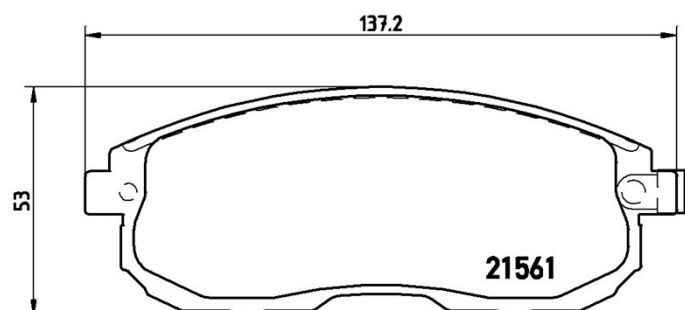

Tekniska data för bromsbeläggen

Axel
Fram

WVA
21561, 21562

Bredd
137,2 mm

Tjocklek
17 mm

Höjd
53 mm

Bromssystem
Sumitomo

Funktioner

Slitageindikator
Akustisk

EAN-kod
8020584061503

Kompatibla fordon

GMC

Modell	Typ	kW	År
YUKON (GMT900)	6.2 FLEX 4WD	301	09/08 07/14

NISSAN

Modell	Typ	kW	År
BLUEBIRD SYLPHY / SYLPHY III (B17)	1.6	85	08/12 -
BLUEBIRD SYLPHY / SYLPHY III (B17)	1.8	96	08/12 -
CUBE (Z12)	1.8	91	09/09 -
JUKE (F15)	1.2 DIG-T	85	05/14 -
JUKE (F15)	1.5 dCi	81	06/10 -