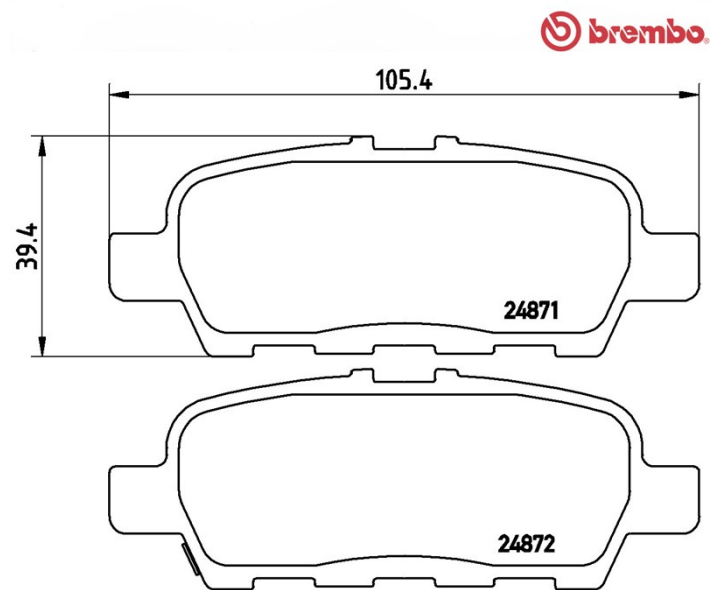

Tekniska data för bromsbeläggen

Axel
Bak

WVA
24871, 24872

Bredd
105,4 mm

Tjocklek
13,8 mm

Höjd
39,4 mm

Bromssystem
Akebono

Funktioner

Slitageindikator
Akustisk

EAN-kod
8020584090695

Kompatibla fordon

INFINITI

Modell	Typ	kW	År
JX Closed Off-Road Vehicle	3.5	195	11/12 09/13
JX Closed Off-Road Vehicle	3.5	198	09/12 -
JX Closed Off-Road Vehicle	3.5 AWD	198	09/12 -
JX Closed Off-Road Vehicle	3.5 AWD	195	11/12 09/13
QX60	2.5 HEV	172	08/14 -
QX60	2.5 Hybrid	180	08/14 -
QX60	2.5 Hybrid	186	09/13 -
QX60	2.5 Hybrid AWD	186	09/13 -
QX60	2.5 Hybrid AWD	180	08/14 -
QX60	3.5	198	09/13 -

SUZUKI

Modell	Typ	kW	År
GRAND VITARA II (JT, TE, TD)	1.9 DDiS All-wheel Drive (JT419, TD44, JB419WD, JB419XD)	95	10/05 02/15
GRAND VITARA II (JT, TE, TD)	2.4 All-wheel Drive (JB424)	124	01/09 -
GRAND VITARA II (JT, TE, TD)	2.4 All-wheel Drive (JT424, JB424)	122	01/09 -
GRAND VITARA II (JT, TE, TD)	3.2 All-wheel Drive (JB632)	165	06/08 02/15
GRAND VITARA II (JT, TE, TD)	3.2 All-wheel Drive (TDB4, JT632, JB632)	171	01/09 02/15
XL7 (DA, DB)	3.6 (JC636)	188	09/06 12/09
XL7 (DA, DB)	3.6 All-wheel Drive	185	01/07 12/09
XL7 (DA, DB)	3.6 All-wheel Drive (JC636)	188	09/06 12/09