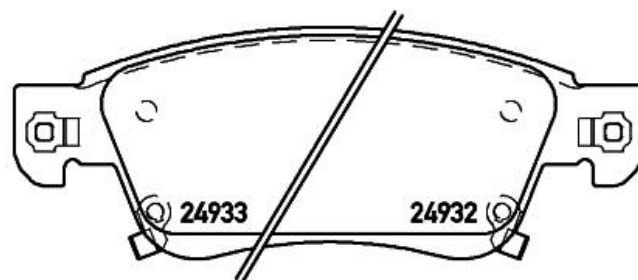

Tekniska data för bromsbeläggen

Axel
Fram

WVA
24930, 24932, 24933

Bredd
158,2 mm

Tjocklek
16,4 mm

Höjd
58,4 mm

Bromssystem
Teves

Funktioner

Slitageindikator
Akustisk

EAN-kod
8020584103326

Kompatibla fordon

INFINITI

Modell	Typ	kW	År
EX	35	221	10/08 -
EX	35 AWD	234	01/10 12/11
EX	37	235	09/10 -
EX	37	228	10/08 -
G Coupe	37	243	09/07 -
G Coupe	37	245	09/08 12/12
G Coupe	37	235	09/10 -
G Saloon	35	228	09/07 12/08
G Saloon	37	235	10/08 -
G Saloon	37	243	10/08 -
G Saloon	37 X	235	10/08 -