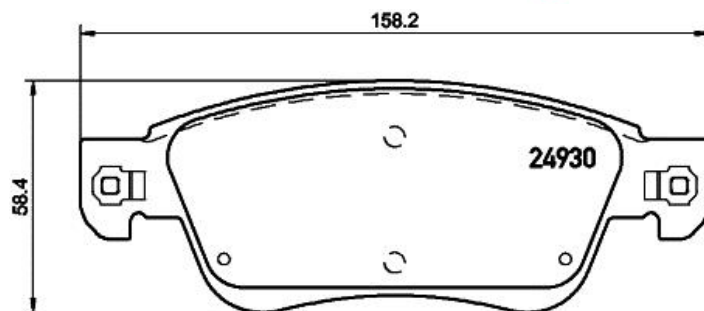

Tekniska data för bromsbeläggen

Axel
Fram

WVA
24930, 24932, 24933

Bredd
158,2 mm

Tjocklek
16,4 mm

Höjd
58,4 mm

Bromssystem
Teves

Funktioner

Slitageindikator
Akustisk

EAN-kod
8020584103326

Kompatibla fordon

INFINITI

Modell	Typ	kW	År
EX	35	221	10/08 -
EX	35 AWD	234	01/10 12/11
EX	37	235	09/10 -
EX	37	228	10/08 -
G Coupe	37	243	09/07 -
G Coupe	37	245	09/08 12/12
G Coupe	37	235	09/10 -
G Saloon	35	228	09/07 12/08
G Saloon	37	235	10/08 -
G Saloon	37	243	10/08 -
G Saloon	37 X	235	10/08 -