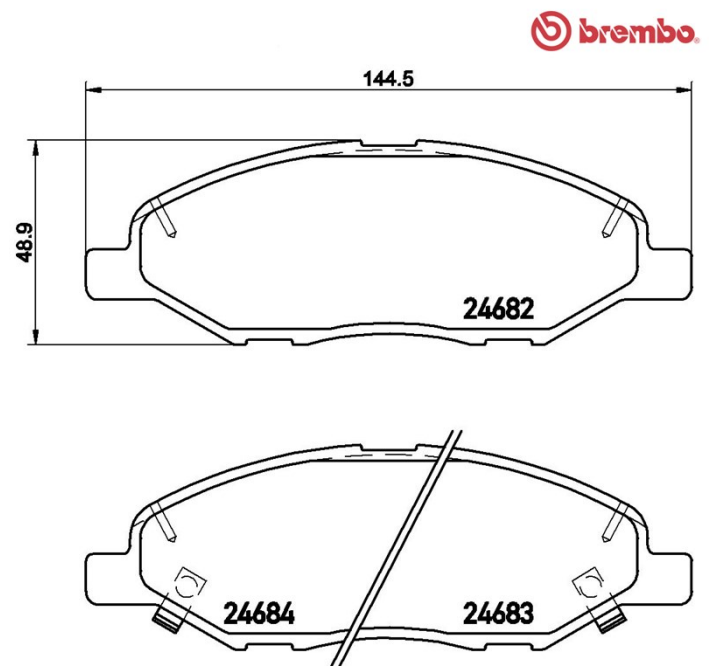

Tekniska data för bromsbelägg

Axel
Fram

WVA
24682, 24683, 24684

Bredd
144,5 mm

Tjocklek
14,2 mm

Höjd
49,1 mm

Bromssystem
Sumitomo

Funktioner

Slitageindikator
Akustisk

EAN-kod
8020584103401

Kompatibla fordon

MAZDA				
Modell	Typ	kW	År	
FAMILIA VAN (Y12)	1.2	66	01/07 05/18	
FAMILIA VAN (Y12)	1.5	82	01/07 05/18	
FAMILIA VAN (Y12)	1.6 4WD	80	01/07 05/18	
FAMILIA VAN (Y12)	1.8	91	01/07 05/18	
MITSUBISHI				
Modell	Typ	kW	År	
LANCER VIII Cargo (CV_)	1.2 (CVAY12)	66	01/07 -	
LANCER VIII Cargo (CV_)	1.5 (CVY12)	80	01/07 06/13	
LANCER VIII Cargo (CV_)	1.5 (CVY12)	82	06/13 -	