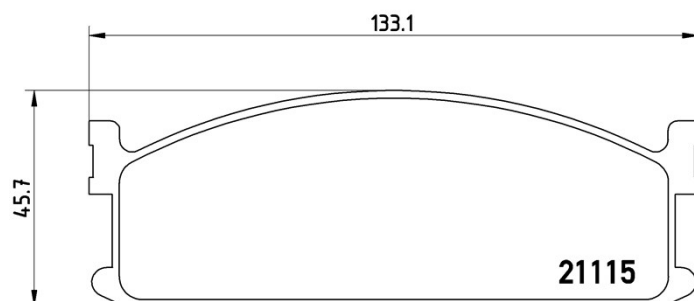

Tekniska data för bromsbelägg

Axel Fram	WVA 21115
Bredd 133,1 mm	Tjocklek 15,5 mm
Höjd 45,7 mm	Bromssystem Sumitomo
Funktioner	Slitageindikator Utan
EAN-kod 8020584055397	

Kompatibla fordon

BEDFORD			
Modell	Typ	kW	År
MIDI Box	0.9	30	07/86 06/90
MIDI Box	1.0 All-wheel Drive	34	07/86 10/88
MIDI Box	1.8	63	09/84 05/88
MIDI Box	2.0	62	06/88 08/92
MIDI Box	2.0 4WD	62	06/88 08/92
MIDI Box	2.0 D	42	08/84 05/88
MIDI Box	2.0 TD	51	06/88 08/92
MIDI Box	2.2 D	45	06/88 08/92
MIDI Box	2.2 D 4WD	45	06/88 08/92
MIDI Bus	1.8	63	09/84 05/88
MIDI Bus	2.0	62	06/88 08/92
MIDI Bus	2.0	60	09/84 08/92
MIDI Bus	2.0 4x4	60	09/84 08/92

MIDI Bus	2.0 TD	51	09/84 08/92
MIDI Bus	2.2 D 4WD	45	09/84 08/92
ISUZU			
Modell	Typ	kW	År
MIDI Box (98000N)	2.0	61	06/88 08/92
MIDI Box (98000N)	2.0 4WD	61	06/88 08/92
MIDI Box (98000N)	2.0 TD	51	09/90 08/92
MIDI Box (98000N)	2.2 D	45	06/88 08/92
MIDI Box (98000N)	2.2 D 4WD	45	06/88 08/92
MIDI Box (98000N)	2.4 TD	56	09/92 07/96
MIDI Bus (94000, 98000)	2.0 (98000)	61	06/88 08/92
MIDI Bus (94000, 98000)	2.0 4WD (94000)	61	06/88 08/92
MIDI Bus (94000, 98000)	2.0 TD (98000)	51	01/89 08/92
MIDI Bus (94000, 98000)	2.2 D (98000)	45	06/88 08/92
MIDI Bus (94000, 98000)	2.2 D 4WD (94000)	45	06/88 08/92
MIDI Bus (94000, 98000)	2.4 D (98000)	56	01/94 07/96
MIDI Van (94000, 98000)	2.0 (98000)	61	06/88 08/92
MIDI Van (94000, 98000)	2.0 4WD (94000)	61	06/88 08/92
MIDI Van (94000, 98000)	2.0 TD (98000)	51	01/89 08/92
MIDI Van (94000, 98000)	2.2 D (98000)	45	06/88 08/92
MIDI Van (94000, 98000)	2.2 D 4WD (94000)	45	06/88 08/92
MIDI Van (94000, 98000)	2.4 TD (98000)	56	01/94 07/96
VAUXHALL			
Modell	Typ	kW	År
MIDI Bus (MID)	2.0 TD	50	09/84 05/88
MIDI II Bus (MID)	2.0	60	06/88 08/97
MIDI II Bus (MID)	2.0 TD	51	06/88 07/90
MIDI II Bus (MID)	2.2 D	45	06/88 12/94
MIDI II Bus (MID)	2.2 D 4WD	45	07/90 08/94
MIDI II Bus (MID)	2.4 TD	56	09/94 08/97
MIDI II Bus (MID)	2.4 TD	69	10/94 08/97