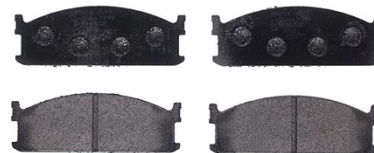

Tekniska data för bromsbelägg

Axel Fram	WVA 21115
Bredd 133,1 mm	Tjocklek 15,5 mm
Höjd 45,7 mm	Bromssystem Sumitomo
Funktioner	Slitageindikator Utan
EAN-kod 8020584055397	

Kompatibla fordon

BEDFORD			
Modell	Typ	kW	År
MIDI Box	0.9	30	07/86 06/90
MIDI Box	1.0 All-wheel Drive	34	07/86 10/88
MIDI Box	1.8	63	09/84 05/88
MIDI Box	2.0	62	06/88 08/92
MIDI Box	2.0 4WD	62	06/88 08/92
MIDI Box	2.0 D	42	08/84 05/88
MIDI Box	2.0 TD	51	06/88 08/92
MIDI Box	2.2 D	45	06/88 08/92
MIDI Box	2.2 D 4WD	45	06/88 08/92
MIDI Bus	1.8	63	09/84 05/88
MIDI Bus	2.0	62	06/88 08/92
MIDI Bus	2.0	60	09/84 08/92
MIDI Bus	2.0 4x4	60	09/84 08/92

MIDI Bus	2.0 TD	51	09/84 08/92
MIDI Bus	2.2 D 4WD	45	09/84 08/92
ISUZU			
Modell	Typ	kW	År
MIDI Box (98000N)	2.0	61	06/88 08/92
MIDI Box (98000N)	2.0 4WD	61	06/88 08/92
MIDI Box (98000N)	2.0 TD	51	09/90 08/92
MIDI Box (98000N)	2.2 D	45	06/88 08/92
MIDI Box (98000N)	2.2 D 4WD	45	06/88 08/92
MIDI Box (98000N)	2.4 TD	56	09/92 07/96
MIDI Bus (94000, 98000)	2.0 (98000)	61	06/88 08/92
MIDI Bus (94000, 98000)	2.0 4WD (94000)	61	06/88 08/92
MIDI Bus (94000, 98000)	2.0 TD (98000)	51	01/89 08/92
MIDI Bus (94000, 98000)	2.2 D (98000)	45	06/88 08/92
MIDI Bus (94000, 98000)	2.2 D 4WD (94000)	45	06/88 08/92
MIDI Bus (94000, 98000)	2.4 D (98000)	56	01/94 07/96
MIDI Van (94000, 98000)	2.0 (98000)	61	06/88 08/92
MIDI Van (94000, 98000)	2.0 4WD (94000)	61	06/88 08/92
MIDI Van (94000, 98000)	2.0 TD (98000)	51	01/89 08/92
MIDI Van (94000, 98000)	2.2 D (98000)	45	06/88 08/92
MIDI Van (94000, 98000)	2.2 D 4WD (94000)	45	06/88 08/92
MIDI Van (94000, 98000)	2.4 TD (98000)	56	01/94 07/96
VAUXHALL			
Modell	Typ	kW	År
MIDI Bus (MID)	2.0 TD	50	09/84 05/88
MIDI II Bus (MID)	2.0	60	06/88 08/97
MIDI II Bus (MID)	2.0 TD	51	06/88 07/90
MIDI II Bus (MID)	2.2 D	45	06/88 12/94
MIDI II Bus (MID)	2.2 D 4WD	45	07/90 08/94
MIDI II Bus (MID)	2.4 TD	56	09/94 08/97
MIDI II Bus (MID)	2.4 TD	69	10/94 08/97