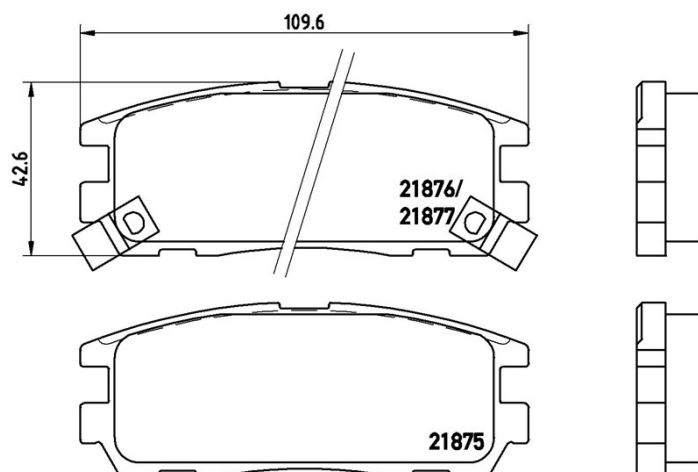

Tekniska data för bromsbeläggen

Axel
Bak

WVA
21875, 21876, 21877

Bredd
109,5 mm

Tjocklek
15,8 mm

Höjd
42,6 mm

Bromssystem
Sumitomo

Funktioner

Slitageindikator
Akustisk

EAN-kod
8020584055526

Kompatibla fordon

CHANGFENG

Modell	Typ	kW	År
LEOPAARD MPV	3.0 4WD	133	01/99 01/10

GREAT WALL

Modell	Typ	kW	År
HOVER H3	2.0	90	05/09 -
HOVER H3	2.4	100	10/08 12/13
HOVER H3	2.4 All-wheel Drive	100	07/10 12/13
HOVER H3	2.5 TCI	80	01/10 12/13
HOVER H3	2.5 TCI All-wheel Drive	80	01/10 12/13
HOVER H5	2.0	90	08/10 12/14
HOVER H5	2.0 TD	110	10/10 12/14
HOVER H5	2.0 TD 4WD	110	10/10 12/14