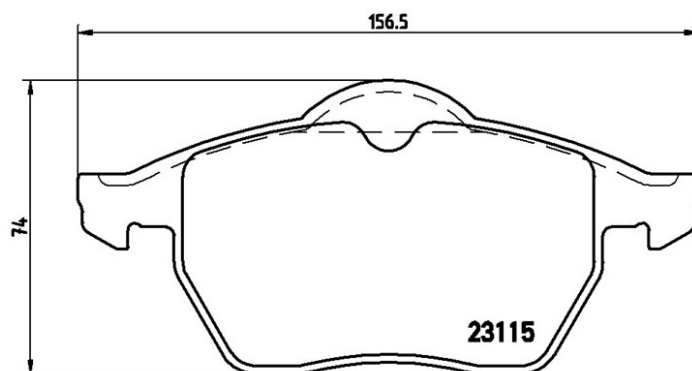

Tekniska data för bromsbelägg

Axel

Fram

VVA

21829, 23115

Bredd

156,3 - 155,3 mm

Tjocklek

19,6 mm

Höjd

73,9 - 74 mm

Bromssystem

Teves

Funktioner

Med kolklämma

Slitageindikator

Förberedd

EAN-kod

8020584055533

Kompatibla fordon

CHEVROLET

Modell	Typ	kW	År
VECTRA	2.0	81	03/96 12/05
VECTRA	2.2	91	05/98 07/04
VECTRA	2.2	102	05/98 12/05
VECTRA	2.2 Elegance	101	12/97 06/05

HOLDEN

Modell	Typ	kW	År
CALIBRA (YE)	2.0 i Turbo AWD	150	03/92 11/97