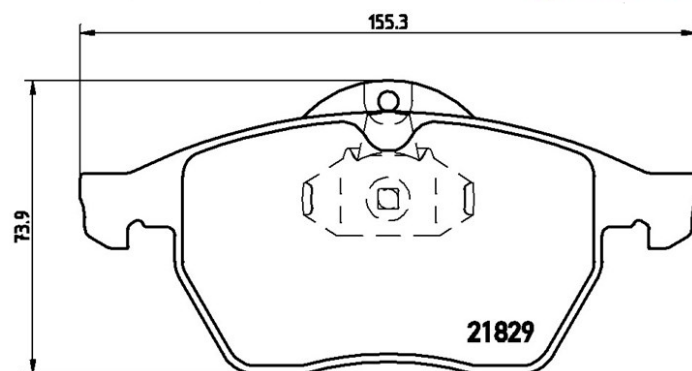

Tekniska data för bromsbelägg

Axel

Fram

VVA

21829, 23115

Bredd

156,3 - 155,3 mm

Tjocklek

19,6 mm

Höjd

73,9 - 74 mm

Bromssystem

Teves

Funktioner

Med kolklämma

Slitageindikator

Förberedd

EAN-kod

8020584055533

Kompatibla fordon

CHEVROLET

Modell	Typ	kW	År
VECTRA	2.0	81	03/96 12/05
VECTRA	2.2	91	05/98 07/04
VECTRA	2.2	102	05/98 12/05
VECTRA	2.2 Elegance	101	12/97 06/05

HOLDEN

Modell	Typ	kW	År
CALIBRA (YE)	2.0 i Turbo AWD	150	03/92 11/97