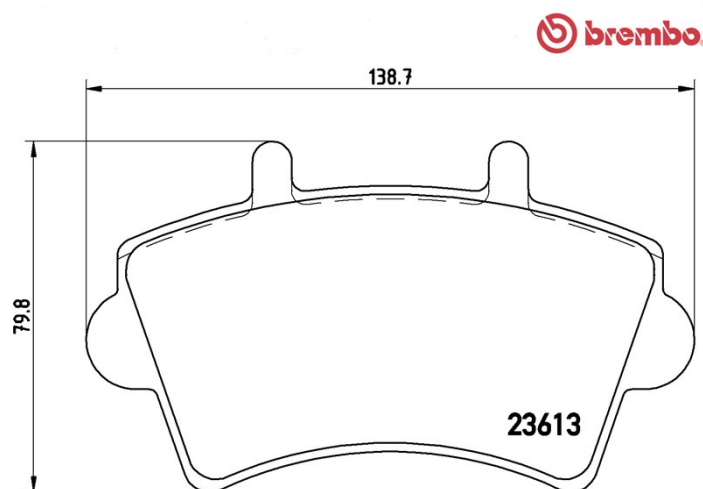

## Tekniska data för bromsbeläggen

|                                 |                                 |
|---------------------------------|---------------------------------|
| <b>Axel</b><br>Fram             | <b>WVA</b><br>23613             |
| <b>Bredd</b><br>139 mm          | <b>Tjocklek</b><br>17,8 mm      |
| <b>Höjd</b><br>79,8 mm          | <b>Bromssystem</b><br>Bosch     |
| <b>Funktioner</b>               | <b>Slitageindikator</b><br>Utan |
| <b>EAN-kod</b><br>8020584055700 |                                 |