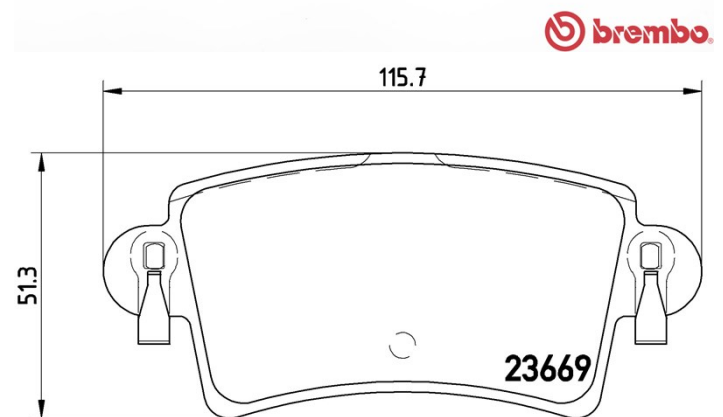

Tekniska data för bromsbeläggen

Axel
Bak

WVA
23669

Bredd
115,7 mm

Tjocklek
16,8 mm

Höjd
51,3 mm

Bromssystem
Bosch

Funktioner
Med bromsok skruvar

Slitageindikator
Akustisk

EAN-kod
8020584055717

Kompatibla fordon

NISSAN

Modell	Typ	kW	År
INTERSTAR Box (X70)	dCi 100	74	04/06 -
INTERSTAR Box (X70)	dCi 100	73	11/03 -
INTERSTAR Box (X70)	dCi 120	84	04/02 -
INTERSTAR Box (X70)	dCi 120	88	09/06 -
INTERSTAR Box (X70)	dCi 140	100	11/03 -
INTERSTAR Box (X70)	dCi 150	107	09/06 -
INTERSTAR Box (X70)	dCi 80	60	04/02 08/06
INTERSTAR Box (X70)	dCi 90	66	07/02 -
INTERSTAR Bus (X70)	dCi 100	74	04/06 -
INTERSTAR Bus (X70)	dCi 100	73	11/03 -
INTERSTAR Bus (X70)	dCi 120	84	07/02 08/06
INTERSTAR Bus (X70)	dCi 120	88	09/06 -