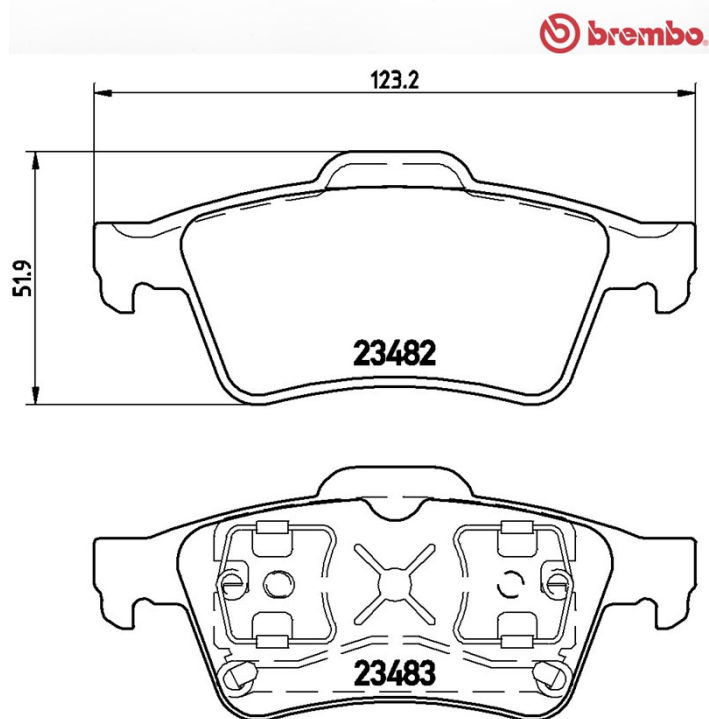

Tekniska data för bromsbelägg

Axel Bak	WVA 23482, 23483
Bredd 123 mm	Tjocklek 16,8 mm
Höjd 51,9 mm	Bromssystem Teves
Funktioner	Slitageindikator Utan
EAN-kod 8020584055755	

Kompatibla fordon

NISSAN

Modell	Typ	kW	År
PRIMERA (P12)	1.6	80	01/02 04/06
PRIMERA (P12)	1.6	78	03/02 08/08
PRIMERA (P12)	1.8	85	03/02 10/08
PRIMERA (P12)	1.9 dCi	88	04/03 10/07
PRIMERA (P12)	1.9 dCi	85	08/02 10/07
PRIMERA (P12)	2.0	103	03/02 10/08
PRIMERA (P12)	2.2 dCi	102	04/03 -
PRIMERA (P12)	2.2 Di	93	03/02 05/07

RENAULT

Modell	Typ	kW	År
ESPACE IV (JK0/1_)	1.9 dCi (JK0U)	85	04/03 02/05
ESPACE IV (JK0/1_)	1.9 dCi (JK0U, JK0G)	88	11/02 -
ESPACE IV (JK0/1_)	2.0 (JK09)	100	11/02 -
ESPACE IV (JK0/1_)	2.0 (JK0A, JK1D, JK0N)	125	04/05 -
ESPACE IV (JK0/1_)	2.0 (JK0K)	98	11/02 12/15
ESPACE IV (JK0/1_)	2.0 dCi (JK01, JK02, JK1J, JK1K, JK1H)	110	01/06 -
ESPACE IV (JK0/1_)	2.0 dCi (JK02, JK03)	96	01/06 -
ESPACE IV (JK0/1_)	2.0 dCi (JK03, JK04, JK1C, JK1G, JK1J, JK1K)	127	01/06 -
ESPACE IV (JK0/1_)	2.0 Turbo (JK0A, JK0B, JK0N)	120	11/02 -
ESPACE IV (JK0/1_)	2.2 dCi (JK07)	102	02/06 -
ESPACE IV (JK0/1_)	2.2 dCi (JK0H)	110	11/02 -