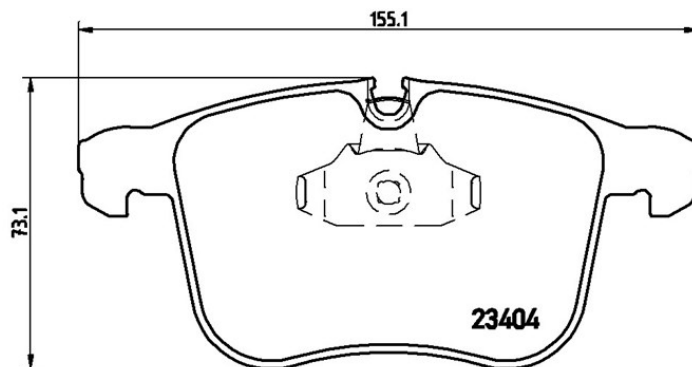

Tekniska data för bromsbelägg

Axel

Fram

WVA

23404, 23405

Bredd

155,1 - 156,4 mm

Tjocklek

20,4 mm

Höjd

73,1 - 77,6 mm

Bromssystem

Teves

Funktioner

Med tillbehör

Slitageindikator

Förberedd

EAN-kod

8020584059616

Kompatibla fordon

CADILLAC

Modell	Typ	kW	År
BLS	1.9 D	110	04/06 -
BLS	1.9 D	132	12/07 -
BLS	2.0 T	129	04/06 -
BLS	2.0 T	154	04/06 -
BLS	2.0 T AWD	154	04/06 -