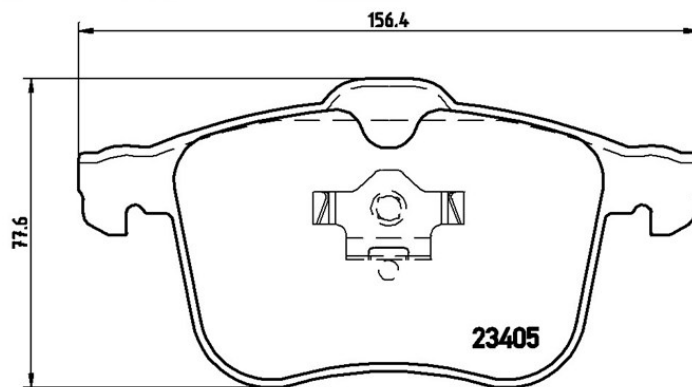

Tekniska data för bromsbelägg

Axel

Fram

WVA

23404, 23405

Bredd

155,1 - 156,4 mm

Tjocklek

20,4 mm

Höjd

73,1 - 77,6 mm

Bromssystem

Teves

Funktioner

Med tillbehör

Slitageindikator

Förberedd

EAN-kod

8020584059616

Kompatibla fordon

CADILLAC

Modell	Typ	kW	År
BLS	1.9 D	110	04/06 -
BLS	1.9 D	132	12/07 -
BLS	2.0 T	129	04/06 -
BLS	2.0 T	154	04/06 -
BLS	2.0 T AWD	154	04/06 -