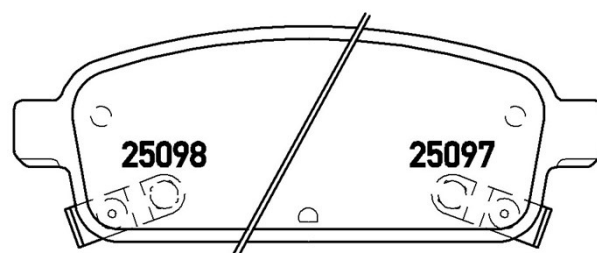

Tekniska data för bromsbeläggen

Axel **WVA**
25096, 25097, 25098

Bredd
116,6 mm **Tjocklek**
16,2 mm

Höjd
42,6 mm **Bromssystem**
TRW

Funktioner **Slitageindikator**
Akustisk

EAN-kod
8020584103500

Kompatibla fordon