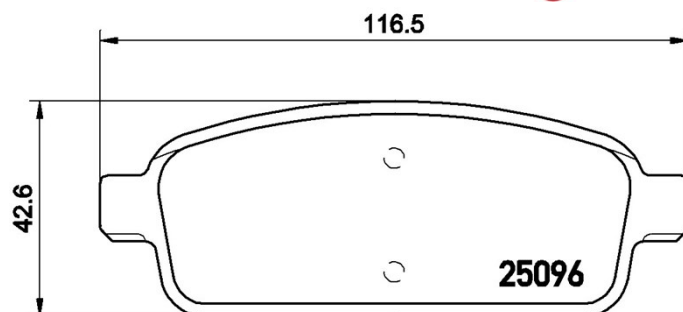

Tekniska data för bromsbeläggen

Axel **WVA**
25096, 25097, 25098

Bredd
116,6 mm **Tjocklek**
16,2 mm

Höjd
42,6 mm **Bromssystem**
TRW

Funktioner **Slitageindikator**
Akustisk

EAN-kod
8020584103500

Kompatibla fordon