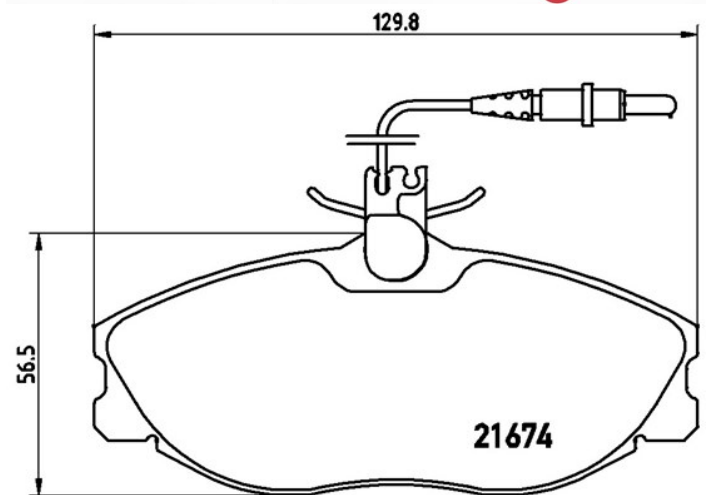

## Tekniska data för bromsbelägg

**Axel**  
Fram

**WVA**  
21674, 21886

**Bredd**  
129,8 mm

**Tjocklek**  
19,3 mm

**Höjd**  
56,5 mm

**Bromssystem**  
Lucas

**Funktioner**  
Med tillbehör  
Med bromsok skruvar

**Slitageindikator**  
Elektrisk

**EAN-kod**  
8020584056332