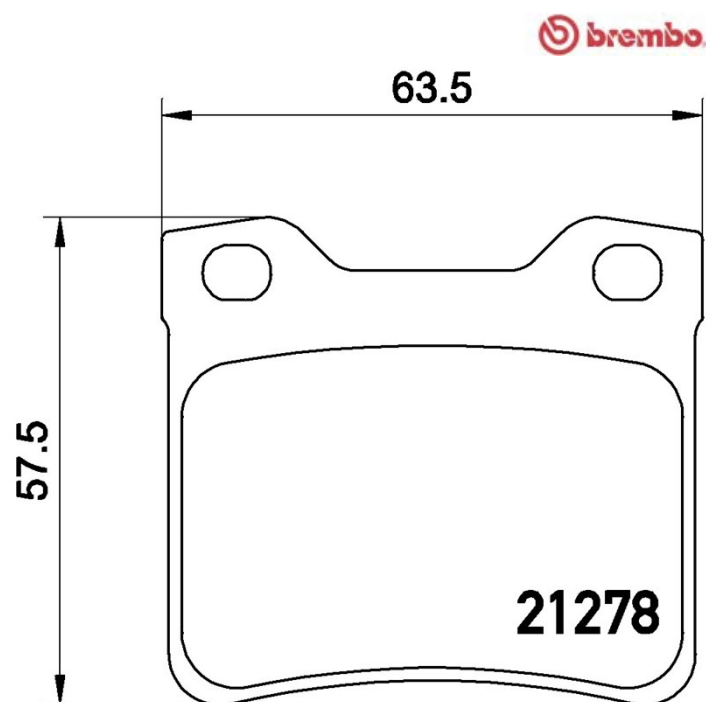

Tekniska data för bromsbelägg

Axel
Bak

WVA
21278, 21279

Bredd
63,5 mm

Tjocklek
17 mm

Höjd
57,5 mm

Bromssystem
Teves

Funktioner
Med tillbehör

Slitageindikator
Utan

EAN-kod
8020584056349

Kompatibla fordon

PEUGEOT

Modell	Typ	kW	År
406 (8B)	1.8	66	05/97 05/04
406 (8B)	1.8	74	10/96 03/99
406 (8B)	1.8 16V	85	10/00 05/04
406 (8B)	1.8 16V	81	11/95 10/00
406 (8B)	1.8 BiFuel	85	09/00 05/04
406 (8B)	1.8 Bifuel	81	04/99 05/03