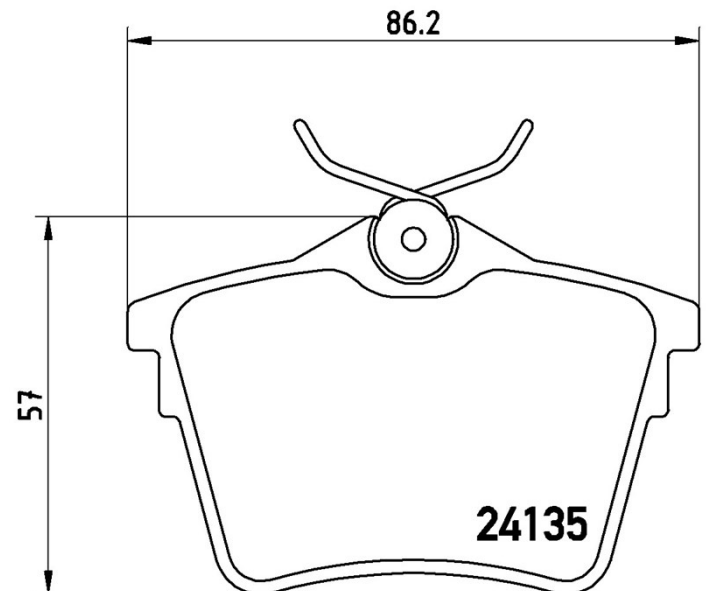

Tekniska data för bromsbelägg

Axel Bak	WVA 24135
Bredd 86,2 mm	Tjocklek 17,8 mm
Höjd 57 mm	Bromssystem Lucas
Funktioner	Slitageindikator Utan
EAN-kod 8020584056554	

Kompatibla fordon

CITROËN

Modell	Typ	kW	År
C5 III (RD_)	1.6 HDi 110	80	02/08 -
C5 III (RD_)	1.6 HDi 110	82	07/10 -
C5 III (RD_)	1.6 HDi 115	84	01/12 -
C5 III (RD_)	1.6 THP 150	110	07/10 -
C5 III (RD_)	1.6 THP 155	115	04/09 -
C5 III (RD_)	1.6 VTi 120	88	07/10 -
C5 III (RD_)	1.8 16V	92	02/08 -
C5 III (RD_)	2.0 16V	103	02/08 -
C5 III (RD_)	2.0 16V BioFlex	103	02/08 -