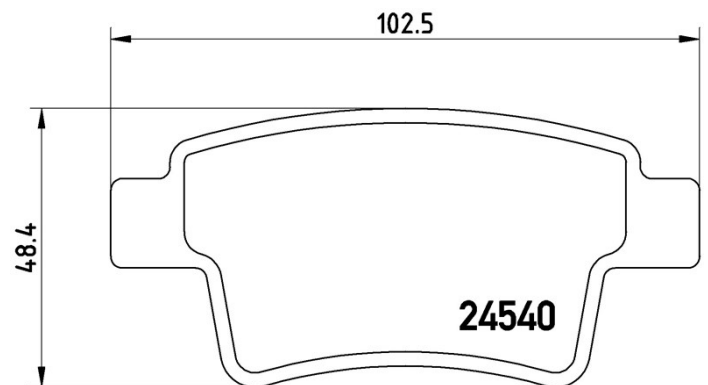

EAN-kod

8020584061633

Kompatibla fordon

CITROËN

Modell	Typ	kW	År
C4 Grand Picasso I (UA_)	1.6 16V	103	07/08 12/10
C4 Grand Picasso I (UA_)	1.6 16V	110	10/08 08/13
C4 Grand Picasso I (UA_)	1.6 HDi	80	10/06 06/11
C4 Grand Picasso I (UA_)	1.6 HDi 110	82	09/10 08/13
C4 Grand Picasso I (UA_)	1.6 THP 155	115	09/10 08/13
C4 Grand Picasso I (UA_)	1.6 VTi 120	88	07/08 08/13
C4 Grand Picasso I (UA_)	1.8 i 16V	92	10/06 12/10
C4 Grand Picasso I (UA_)	2.0 HDi 138	100	10/06 12/13
C4 Grand Picasso I (UA_)	2.0 HDi 150	110	07/09 08/13
C4 Grand Picasso I (UA_)	2.0 HDi 165	120	09/10 08/13
C4 Grand Picasso I (UA_)	2.0 i 16V	105	01/10 08/13
C4 Grand Picasso I (UA_)	2.0 i 16V	103	10/06 08/13