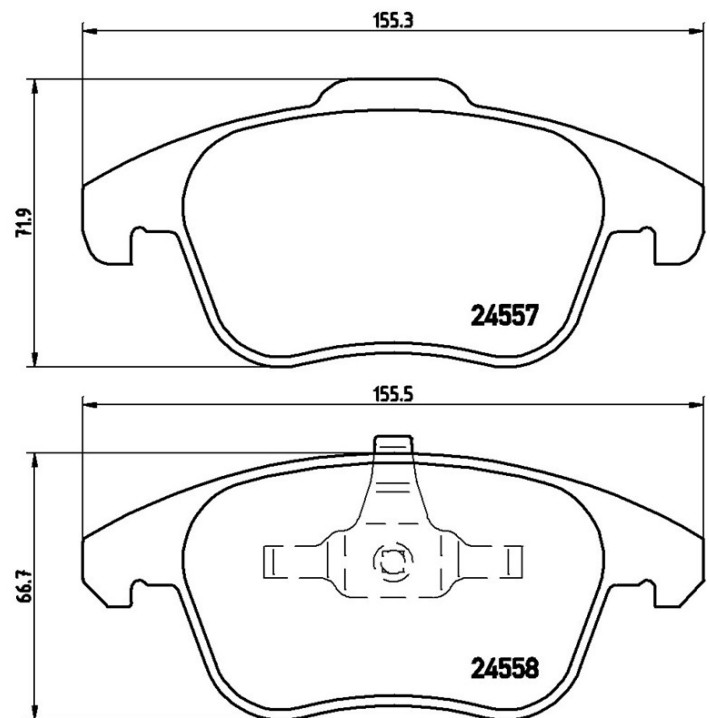

Tekniska data för bromsbeläggen

Axel

Fram

WVA

24557, 24558

Bredd

155,3 mm

Tjocklek

18,2 - 19 mm

Höjd

71,9 - 66,7 mm

Bromssystem

Teves

Funktioner

Slitageindikator

Utan

EAN-kod

8020584061640

Kompatibla fordon

CITROËN

Modell	Typ	kW	År
C4 Grand Picasso I (UA_)	1.6 16V	103	07/08 12/10
C4 Grand Picasso I (UA_)	1.6 16V	110	10/08 08/13
C4 Grand Picasso I (UA_)	2.0 HDi 138	100	10/06 12/13
C4 Grand Picasso I (UA_)	2.0 i 16V	105	01/10 08/13
C4 Grand Picasso I (UA_)	2.0 i 16V	103	10/06 08/13
C4 II (B7)	1.6 THP 155	115	11/09 -
C4 II (B7)	2.0 HDi / BlueHDi 150	110	11/09 -