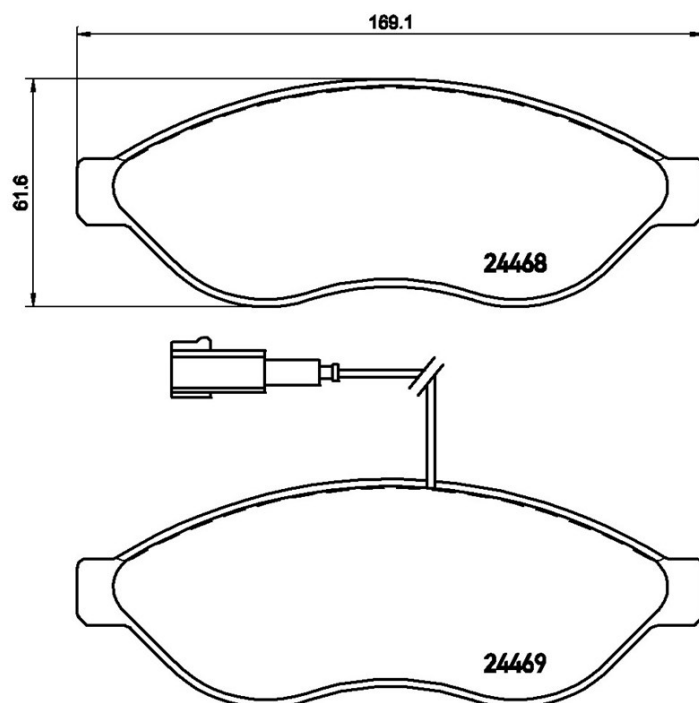

Bromsbelägg P 61 090

Tekniska data för bromsbeläggen

Axel	WVA 24468, 24469
Bredd 169,1 mm	Tjocklek 19 mm
Höjd 61,6 mm	Bromssystem Brembo
Funktioner	Slitageindikator Elektrisk

EAN-kod
8020584061688

Kompatibla fordon

PEUGEOT	425461
---------	--------
