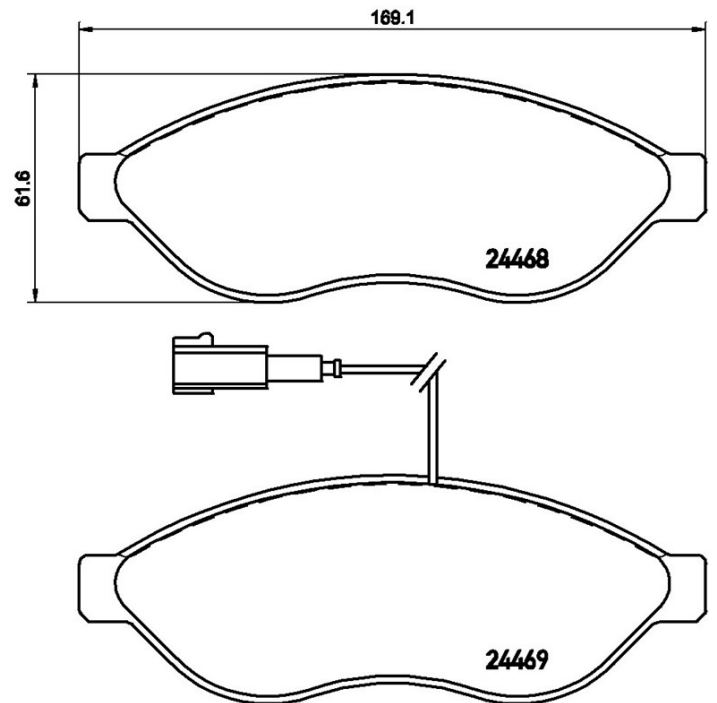

Bromsbelägg P 61 092

Tekniska data för bromsbeläggen

Axel	WVA 24468, 24469
Bredd 169,1 mm	Tjocklek 19 mm
Höjd 61,6 mm	Bromssystem Brembo
Funktioner	Slitageindikator Elektrisk
EAN-kod 8020584061701	

Kompatibla fordon

OE-nummer

Kompatibla OE-nummer

CITROËN	425357
CITROËN	425358
CITROËN	425462
FIAT	71770032
FIAT	71773146
FIAT	77364160
PEUGEOT	1607878580

PEUGEOT	425357
---------	--------

PEUGEOT	425358
---------	--------