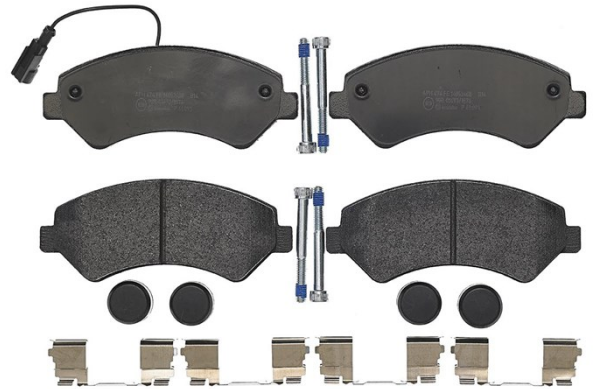

Bromsbelägg P 61 093

Tekniska data för bromsbeläggen

Axel	WVA 24466, 24467
Bredd 169,1 mm	Tjocklek 19 mm
Höjd 69,1 mm	Bromssystem Brembo
Funktioner	Slitageindikator Elektrisk
EAN-kod 8020584061718	

Kompatibla fordon