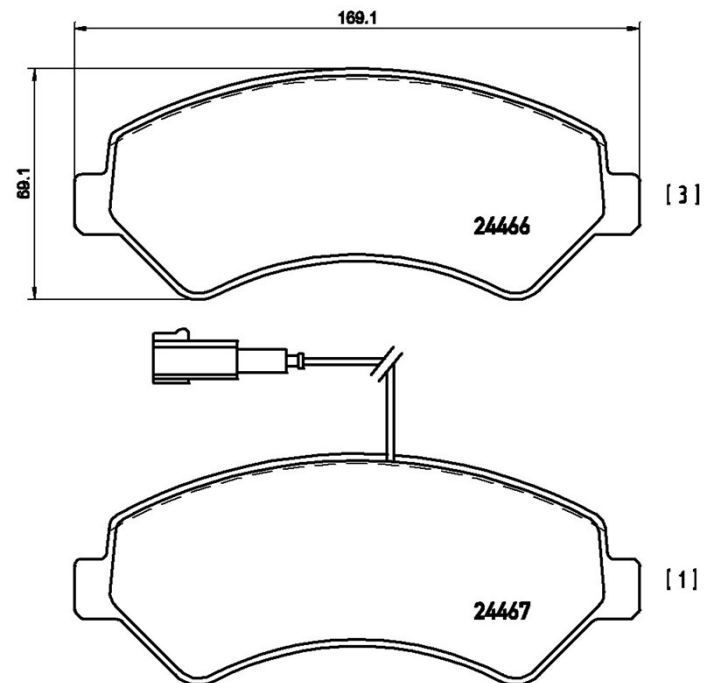

Bromsbelägg P 61 093

Tekniska data för bromsbeläggen

Axel	WVA 24466, 24467
Bredd 169,1 mm	Tjocklek 19 mm
Höjd 69,1 mm	Bromssystem Brembo
Funktioner	Slitageindikator Elektrisk
EAN-kod 8020584061718	

Kompatibla fordon

PEUGEOT	425464
---------	--------
