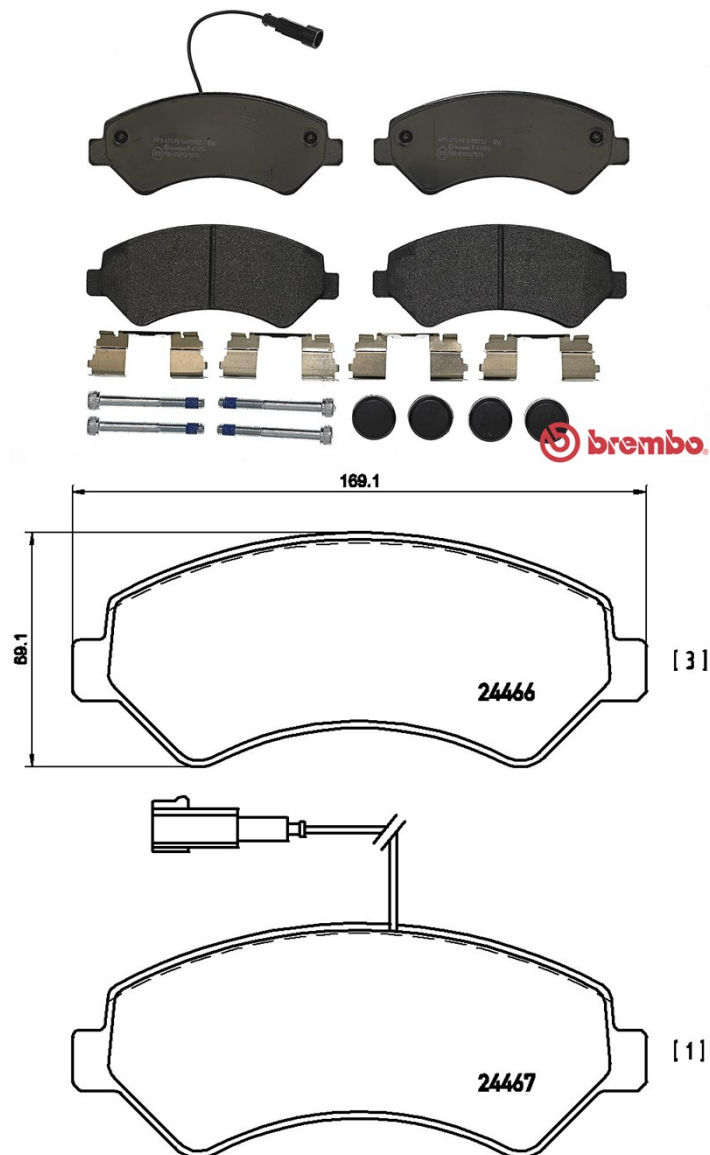

Tekniska data för bromsbeläggen

Axel	WVA 24466, 24467
Bredd 169,1 mm	Tjocklek 19 mm
Höjd 69,1 mm	Bromssystem Brembo
Funktioner	Slitageindikator Elektrisk
EAN-kod 8020584061725	

Kompatibla fordon

OE-nummer

Kompatibla OE-nummer

CITROËN	425373
CITROËN	425374
CITROËN	425463
CITROËN	425464
FIAT	77364015
FIAT	77364318
PEUGEOT	1607878780

PEUGEOT	1607878980
---------	------------

PEUGEOT	425373
---------	--------

PEUGEOT	425374
---------	--------

PEUGEOT	425463
---------	--------
