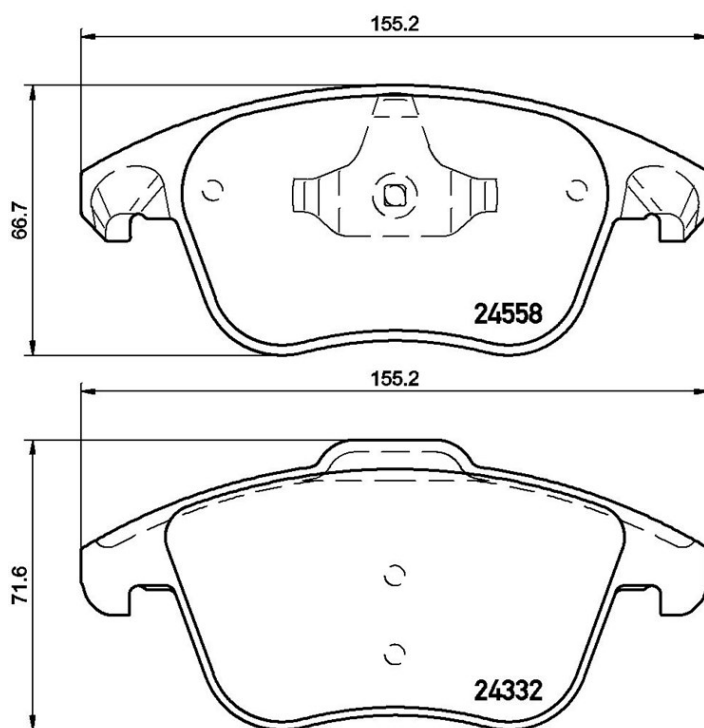

Tekniska data för bromsbeläggen

Axel

Fram

WVA

24558, 24332

Bredd

155,2 mm

Tjocklek

18 - 18,9 mm

Höjd

66,7 - 71,6 mm

Bromssystem

Teves

Funktioner

Slitageindikator

Utan

EAN-kod

8020584110058

Kompatibla fordon

CITROËN

Modell	Typ	kW	År
C4 Grand Picasso I (UA_)	1.6 16V	103	07/08 12/10
C4 Grand Picasso I (UA_)	1.6 16V	110	10/08 08/13
C4 Grand Picasso I (UA_)	1.6 THP 155	115	09/10 08/13
C4 Grand Picasso I (UA_)	2.0 HDi 138	100	10/06 12/13
C4 Grand Picasso I (UA_)	2.0 HDi 150	110	07/09 08/13
C4 Grand Picasso I (UA_)	2.0 HDi 165	120	09/10 08/13