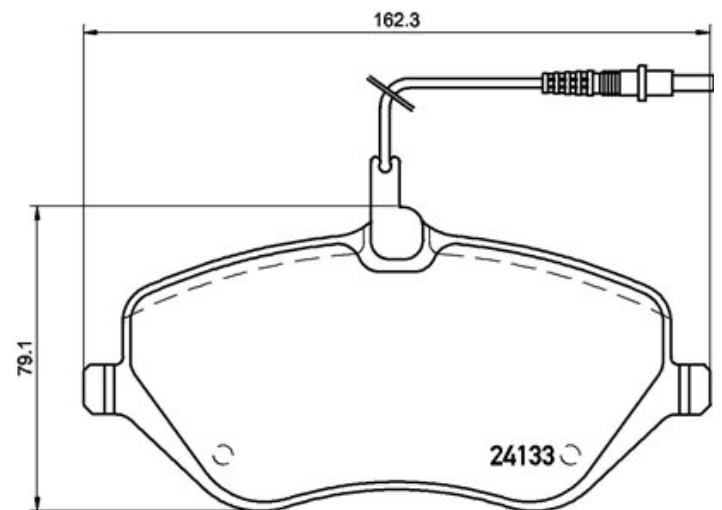

Bromsbelägg P 61 119

 **brembo**
AFTERMARKET

Tekniska data för bromsbeläppen

Axel
Fram

WVA
24133, 24174, 25182

Bredd
162,3 mm

Tjocklek
18,3 mm

Höjd
79,1 mm

Bromssystem
Lucas

Funktioner

Slitageindikator
Elektrisk

EAN-kod
8020584110775

 **brembo**

Kompatibla fordon

CITROËN

Modell	Typ	kW	År
C5 III (RD_)	2.2 HDi 200	150	07/10 -
C5 III Break (RW_)	2.2 HDi 165	120	02/08 -
C5 III Break (RW_)	2.2 HDi 200	150	07/10 -
C6 (TD_)	2.2 HDi	120	06/06 12/10